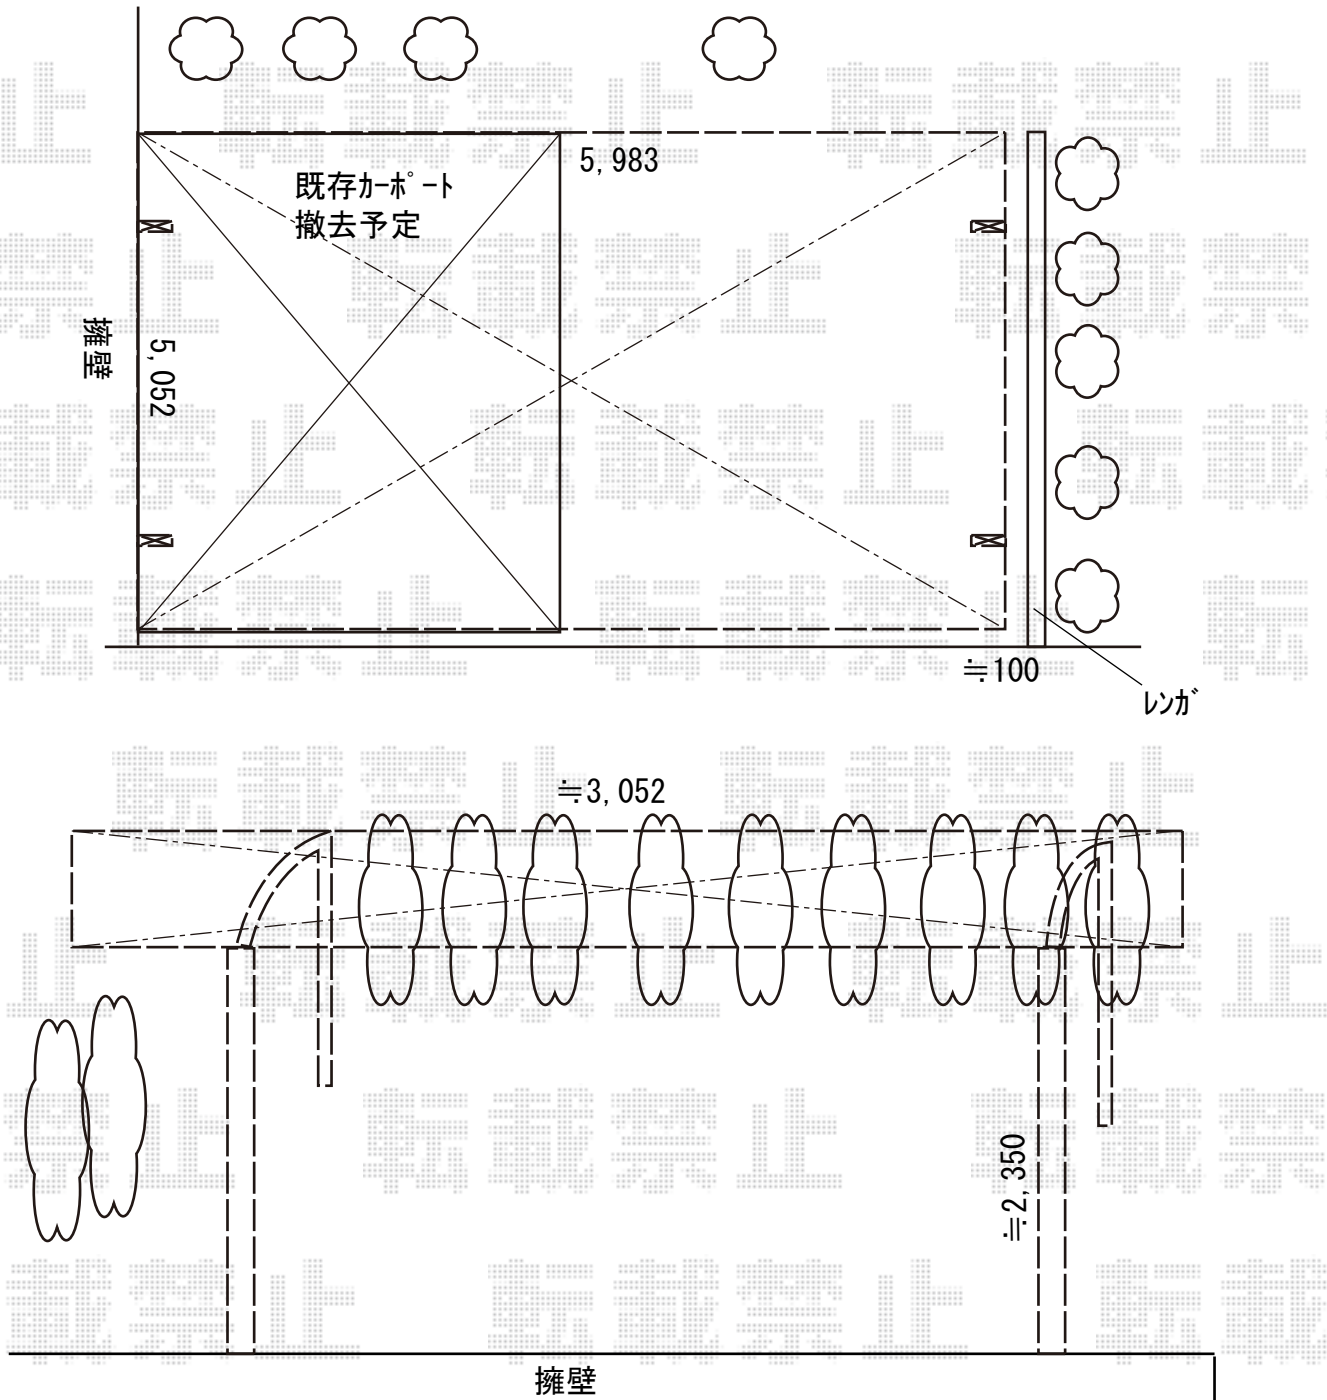

カーポート 施工概略図

YKK AP レイナツインポートグラン 積雪～20cm対応
 幅= 5,983mm
 奥行= 5,052mm
 色： ブラウン
 屋根材： 熱線遮断ポリカーボネート(クリアマット)
 柱仕様： ハイルフ柱仕様 (有効高 約2,350mm)

YKK AP レイナツインポートグラン 屋根ふき材補強部品 (2セット) ×1
 色： カームブラック*1色のみ

2018-9-534160

担当者