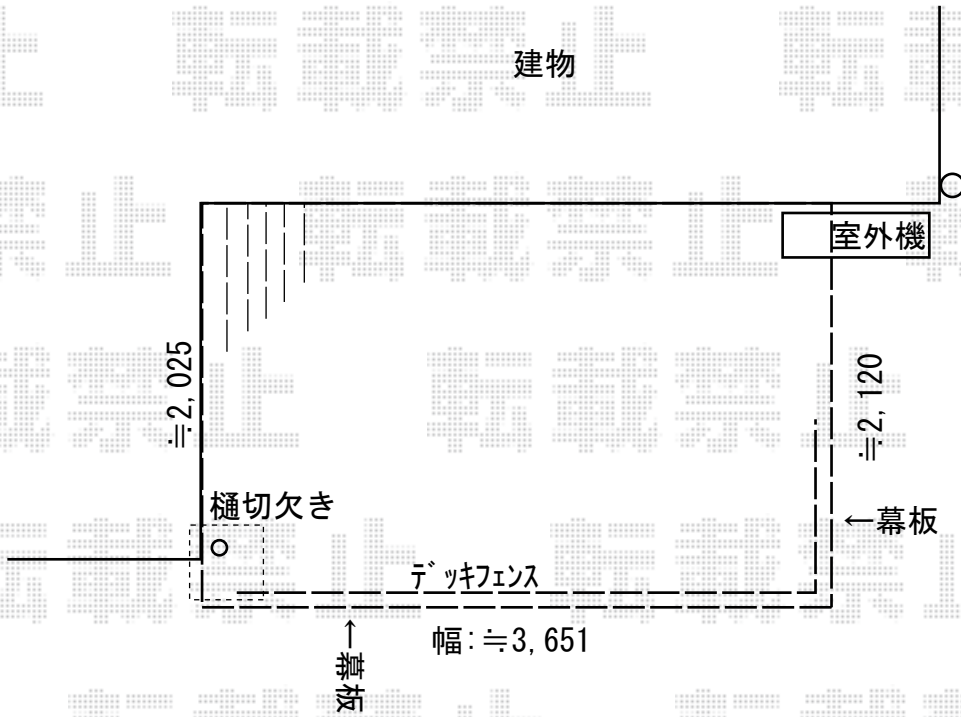

エクステリア工事 施工概略図

YKK AP リウッドデッキ 200

間口= 2.0間(3,651mm) /出幅= 7尺(2,120mm)

色: 【仮】ホワイトブラウン /床板: 縦貼り /幕板: 標準幕板

束柱: Hタイプ(550~700mm) (色: 【仮】プラチナステン)

オプション: デッキフェンス4型 T80×4スパン

※納まりイメージ図となります。

2018-9-534217

担当者

酒井