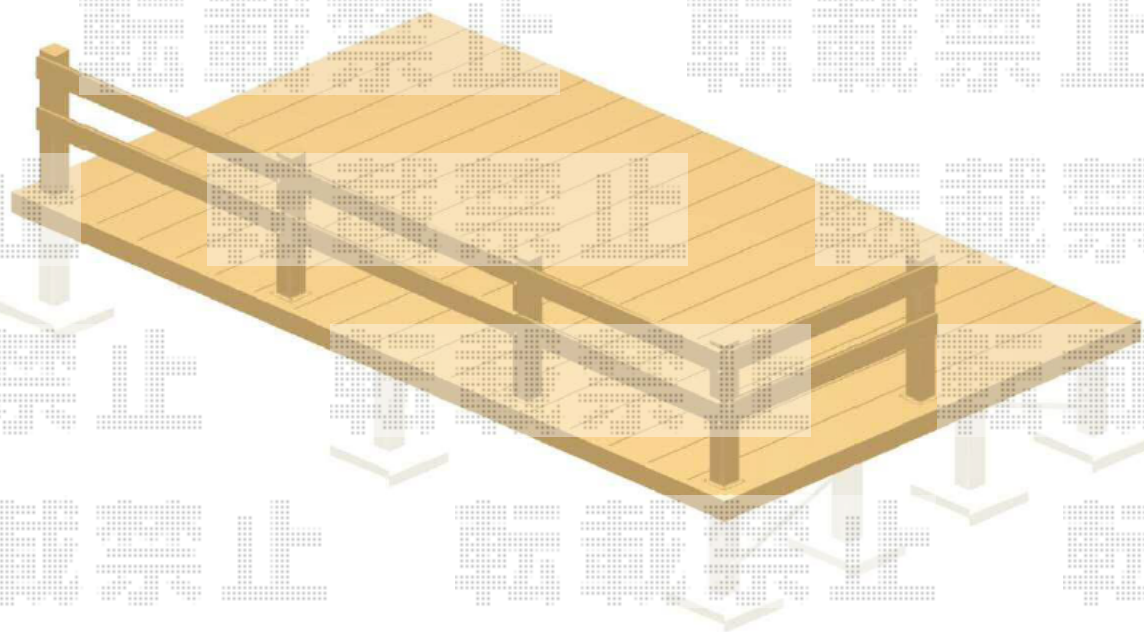

エクステリア工事 施工概略図

YKK AP リウッドデッキ 200

間口= 2.0間(3,651mm) /出幅= 7尺(2,120mm)

色: 【仮】ホワイトブラウン /床板: 縦貼り /幕板: 標準幕板

束柱: Hタイプ(550~700mm) (色: 【仮】プラチナステン)

オプション: デッキフェンス4型 T80×4スパン

※納まりイメージ図となります。

2018-9-534217