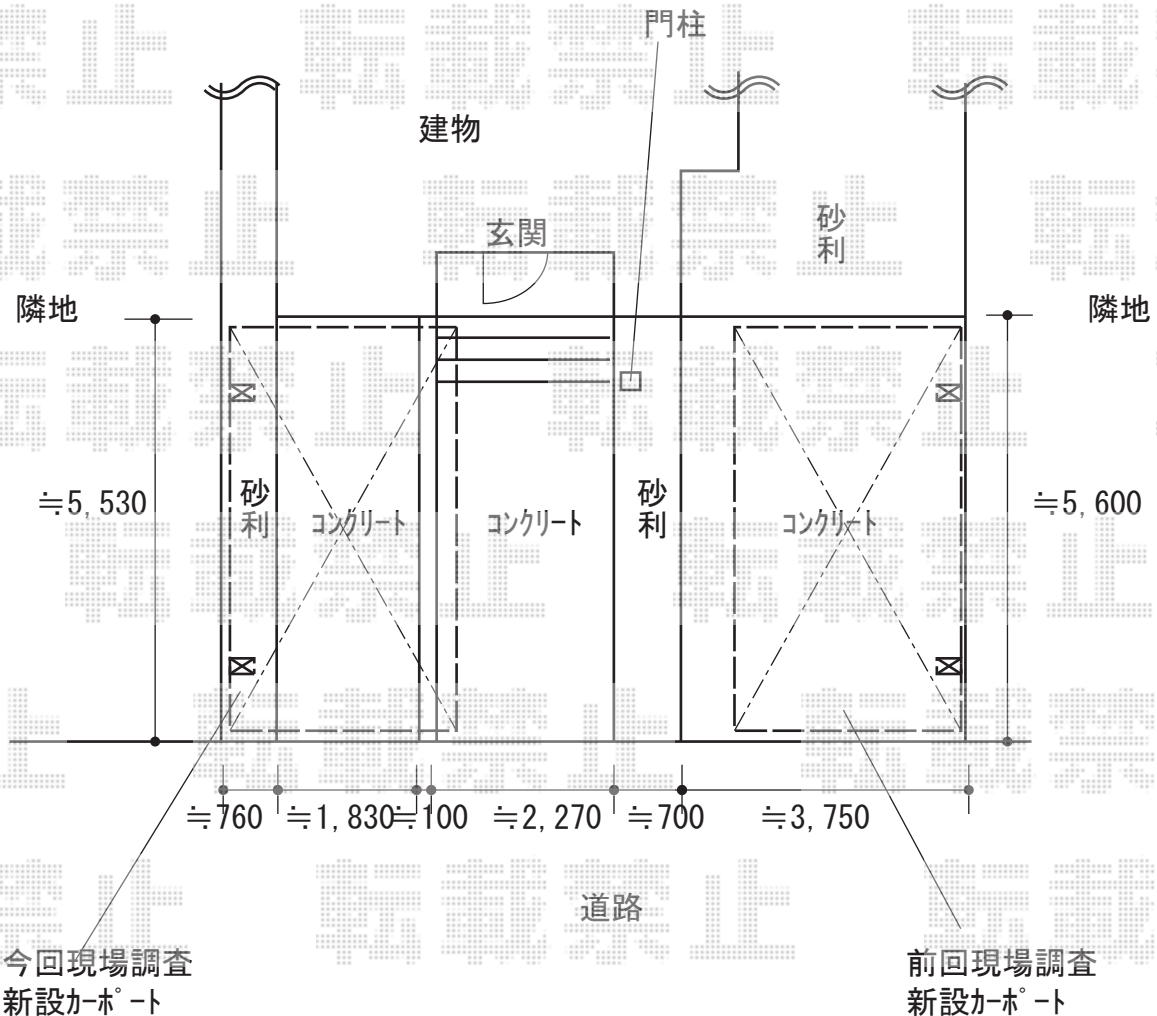

カーポート 施工概略図

YKK AP 【11/27追加分】レイナポートグラン 積雪～20cm対応
 幅= 3,000mm
 奥行= 5,400mm
 色： ピュアシルバー
 屋根材： ポリカーボネート（トーマイマット）
 柱仕様： ハイルフ柱仕様（有効高 約2,350mm）

YKK AP レイナポートグラン 積雪～20cm対応
 幅= 3,000mm
 奥行= 5,768mm
 色： ピュアシルバー
 屋根材： ポリカーボネート（トーマイマット）
 柱仕様： ハイルフ柱仕様（有効高 約2,350mm）

2018-9-534244

担当者

細川