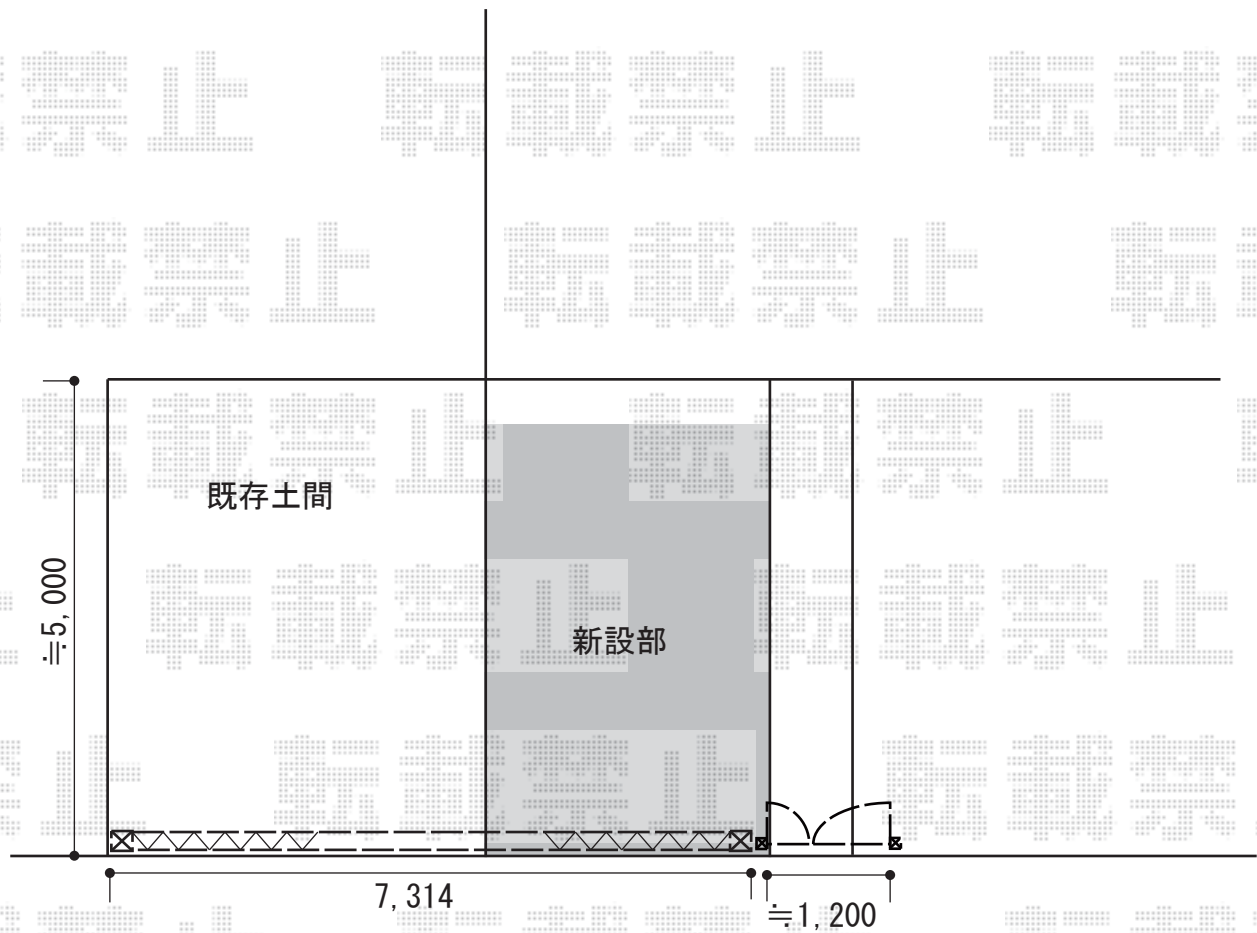

カーゲート・門扉 施工概略図

YKK AP レイオス3型(ペットガード) ノンレール 両開き 37-37W
開口幅= 7,204mm 全幅= 7,314mm たたみ幅= 777mm×2
高さ= 柱:1,170 mm 扉:1150mm 色: プラチナステン
キャスター数: 3+3箇所 落棒数: 3+3本

YKK AP シンプレオ門扉3型 横太格子 両開き親子 機能子扉仕様 門柱使用
扉幅 = 400+800mm 扉高 = 1,200mm 色: プラチナステン
錠: 【仮】打掛錠1型 開き: 内開き
機能子扉: AN型(インターホン加工なし)/T9型ポスト(前入れ・後出し)

※納まりはイメージとなります

2018-6-506893

担当者

木挽