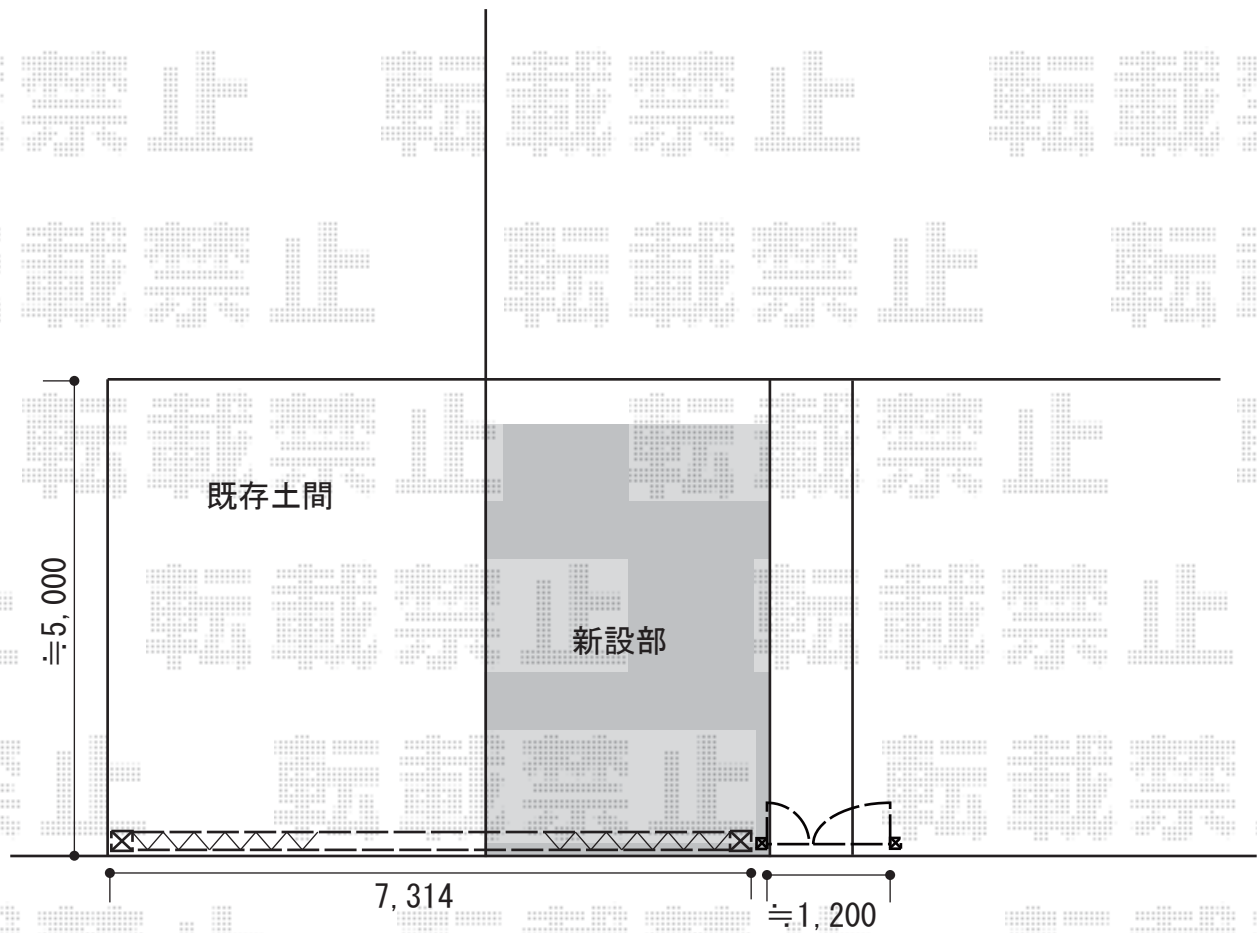

# カーゲート・門扉 施工概略図

YKK AP レイオス3型(ペットガード) ノンレール 両開き 37-37W  
開口幅= 7,204mm 全幅= 7,314mm たたみ幅= 777mm×2  
高さ= 柱:1,170 mm 扉:1150mm 色: プラチナステン  
キャスター数: 3+3箇所 落棒数: 3+3本

YKK AP シンプレオ門扉3型 横太格子 両開き親子 機能子扉仕様 門柱使用  
扉幅 = 400+800mm 扉高 = 1,200mm 色: プラチナステン  
錠: 【仮】打掛錠1型 開き: 内開き  
機能子扉: AN型(インターホン加工なし)/T9型ポスト(前入れ・後出し)

※納まりはイメージとなります

2018-6-506893

担当者

木挽