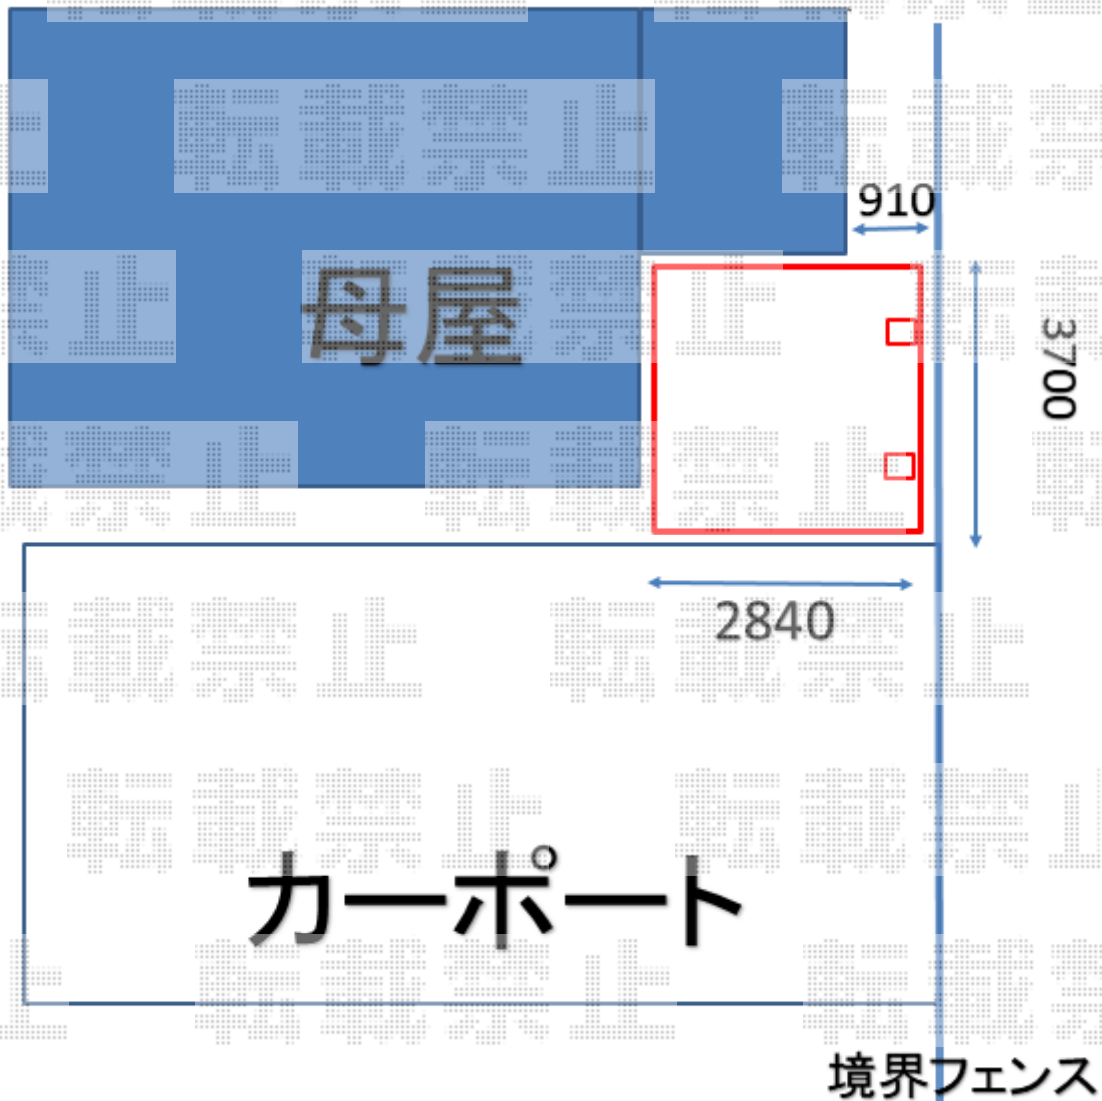

カーポート 施工概略図

YKK AP レイナポートグラン 積雪~20cm対応
幅= 2,700mm
奥行= 5,052mm
色： プラチナステン
屋根材： 熱線遮断ポリカーボネート(クリアマット)
柱仕様： 標準柱仕様 (有効高 約2,000mm)

2018-7-518243

担当者

伊野