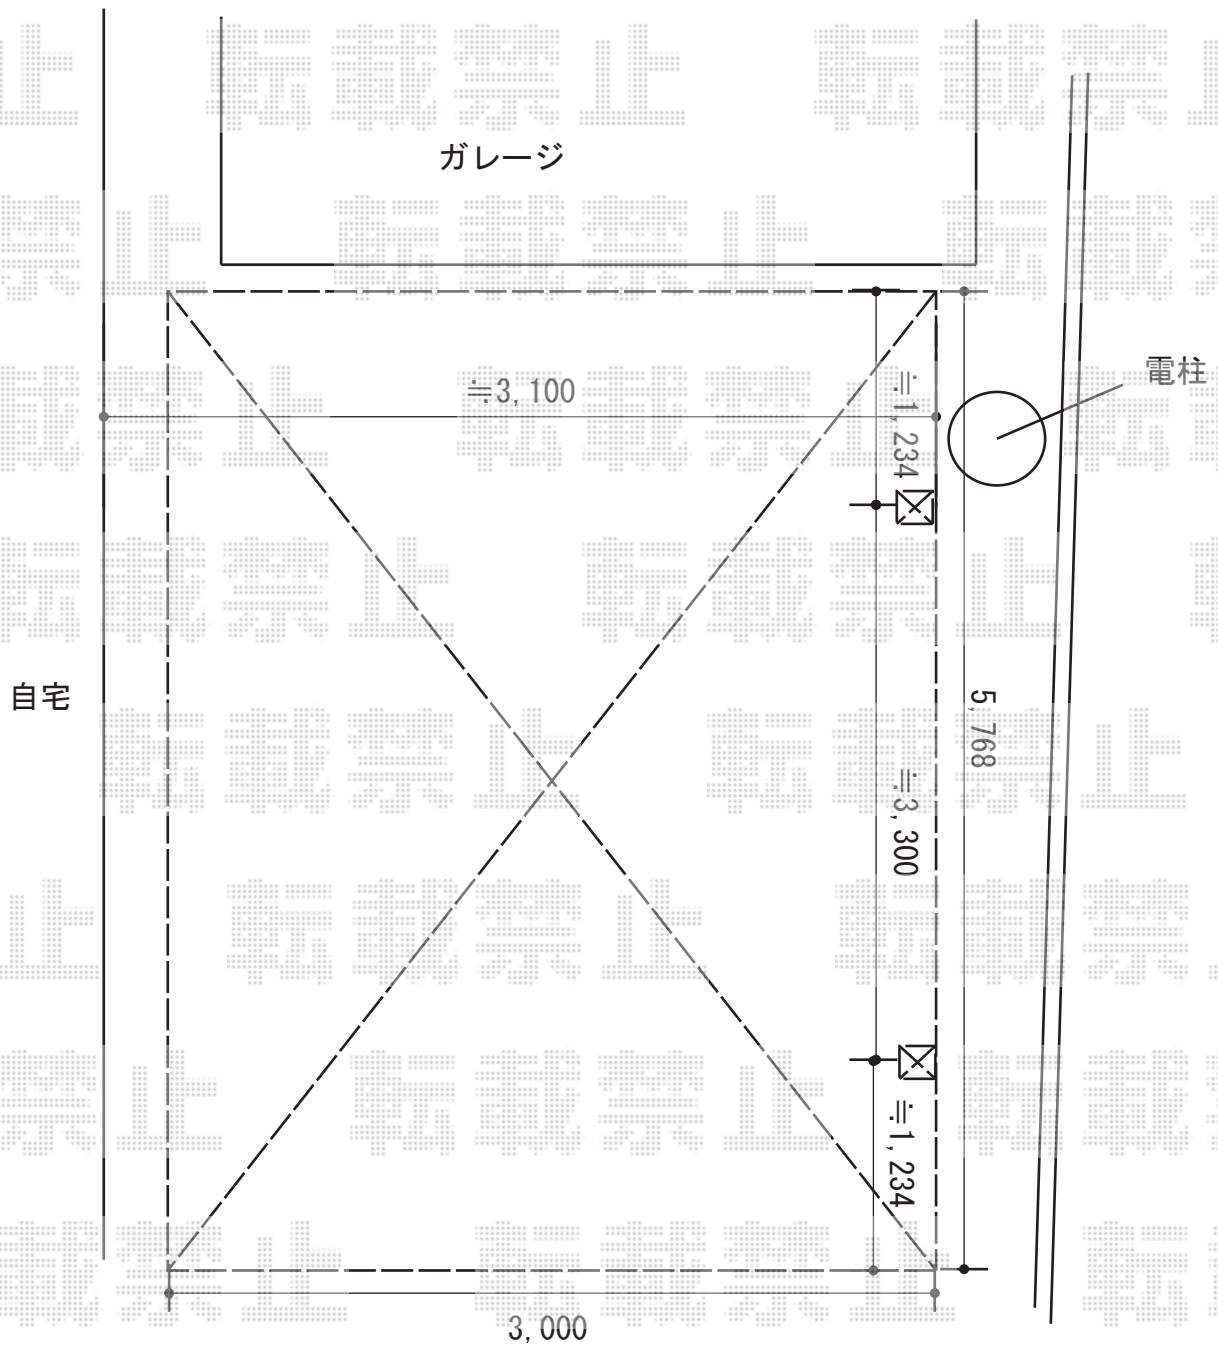

カーポート 施工概略図

YKK AP レイナポートグラン 積雪~20cm対応  
幅= 3,000mm  
奥行= 5,768mm  
色: カームブラック  
屋根材: 熱線遮断ポリカーボネート (アースブルーマット調)  
柱仕様: ハイルフ柱仕様 (有効高 約2,350mm)

2018-9-534322

担当者 村上(公)