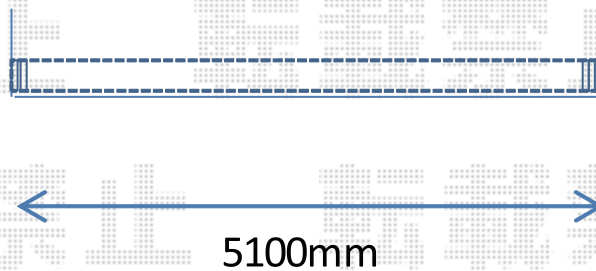

カーゲート 施工概略図

LIXIL (TOEX) アルシャインII M型 Aタイプ フラットレール 両開閉仕様 550
開口幅= 4,579mm
全幅= 5,403mm
たたみ幅= 776mm
高さ= 1,250mm
色：オータムブラウン
キャスター数：7箇所
落棒数：2本

2018-9-534342

担当者

犬伏