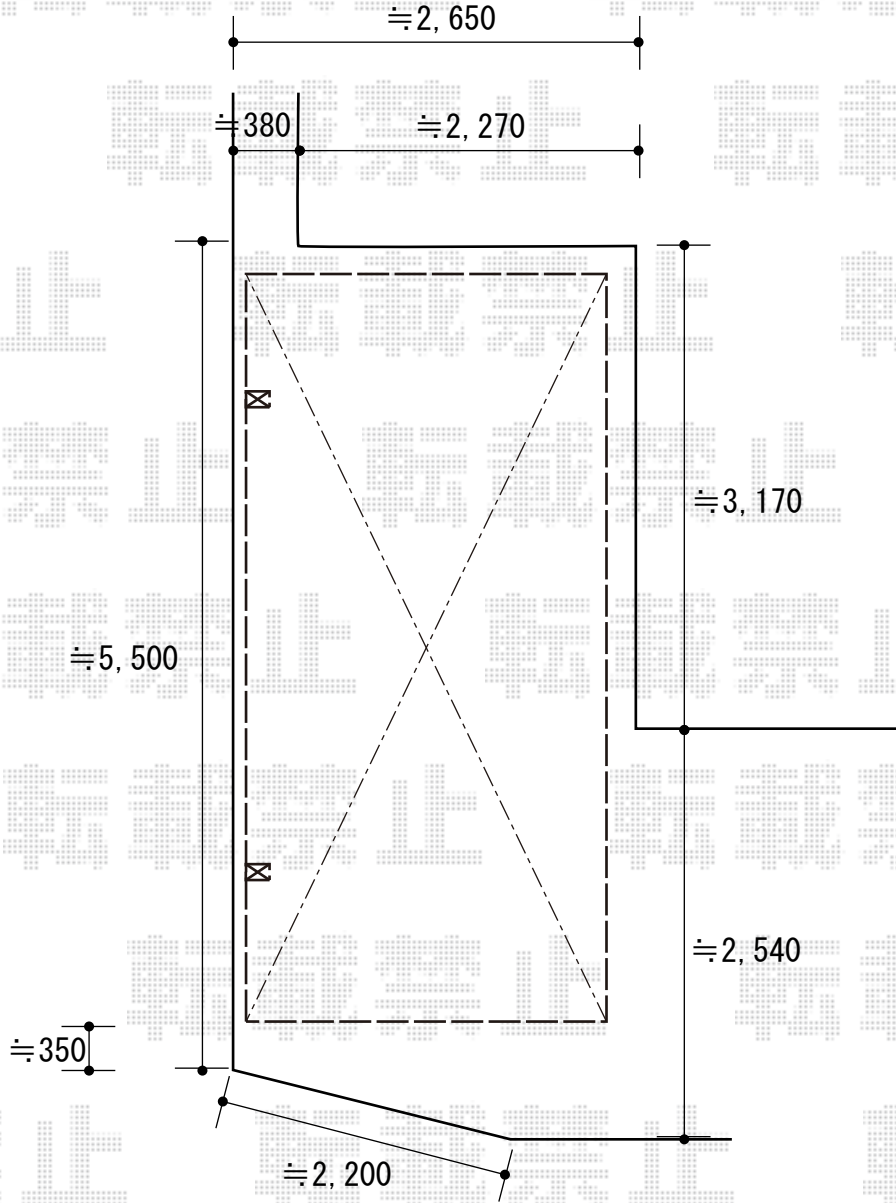

カーポート 施工概略図

YKK AP レイナポートグラン 積雪~20cm対応
幅= 2,400mm
奥行= 5,052mm
色: ブラウン
屋根材: ポリカーボネート (スモークブラウン)
柱仕様: ハイルフ柱仕様 (有効高 約2,350mm)

2018-9-534402

担当者

小林