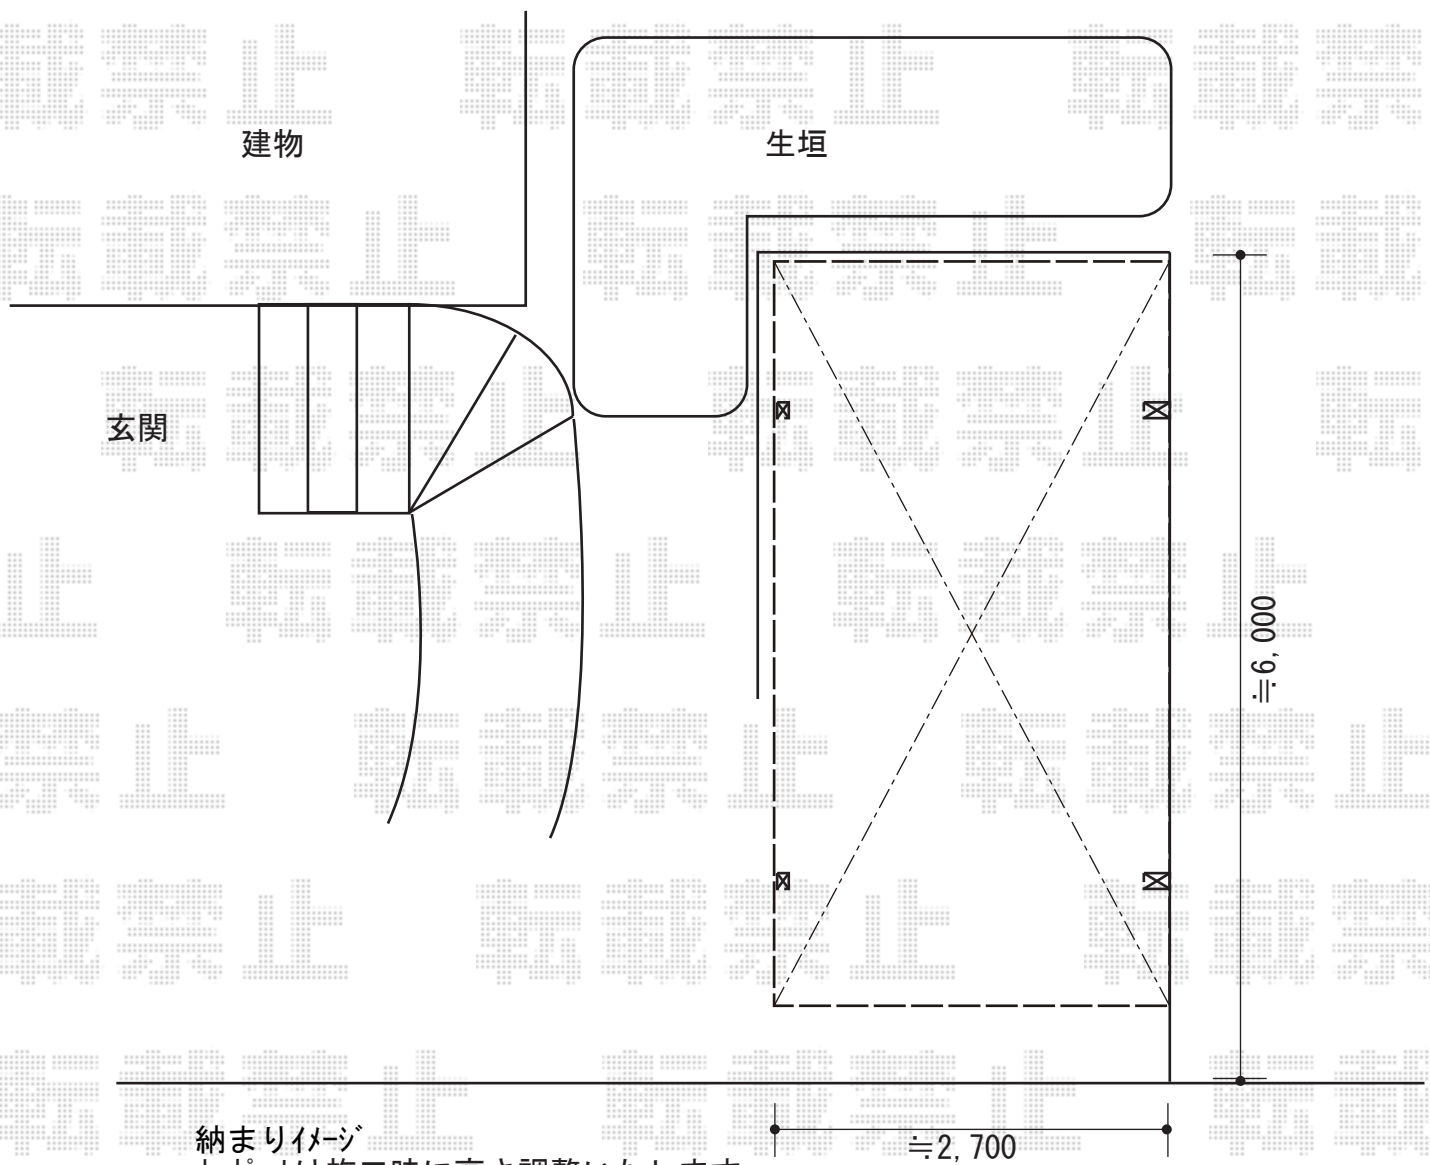

カーポート 施工概略図

YKK AP レイナキャップポートグラン 積雪~20cm対応
幅= 2,702mm
奥行= 5,052mm
色： プラチナステン
屋根材： 熱線遮断ポリカーボネート(色：【未定】)
柱仕様： 標準柱仕様(有効高 約2,000mm)

YKK AP レイナキャップポートグラン
着脱式サポート 標準・ハイルーフ兼用 2本入り×1セット
色： プラチナステン

2018-9-534404

担当者