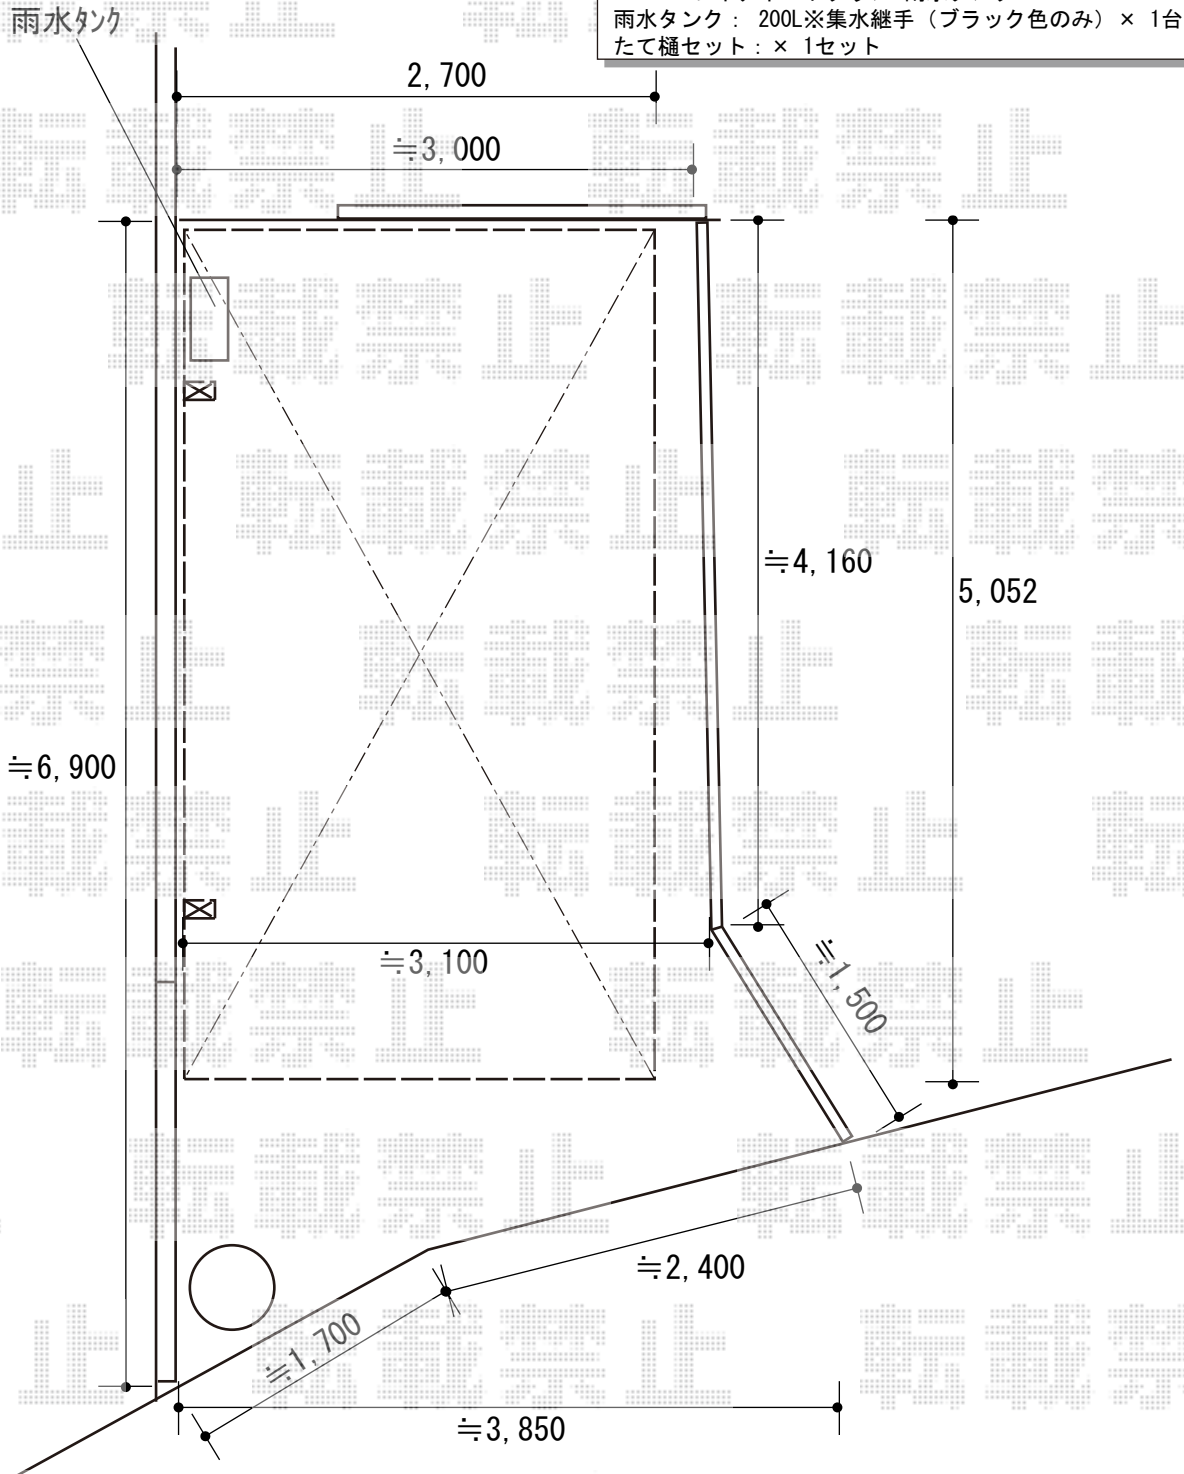

カーポート 施工概略図

YKK AP レイナポートグラン 積雪～20cm対応
 幅= 2,700mm 奥行= 5,052mm 色: プラチナステン
 屋根材: 熱線遮断ポリカーボネート(クリアマット)
 柱仕様: ハイルフ柱仕様 (有効高 約2,350mm)

YKK AP レイナポートグラン
 着脱式補助柱 (屋根ふき材補強部入り)
 標準・ハイルフ兼用 2本入り (8個入) ×1セット
 着脱式補助柱色: プラチナステン
 屋根ふき材補強部品色: カームブラック*1色のみ

YKK AP レイナポートグラン 雨水タンク
 雨水タンク: 200L※集水継手 (ブラック色のみ) × 1台
 たて樋セット: × 1セット

2018-9-534467

担当者

小林