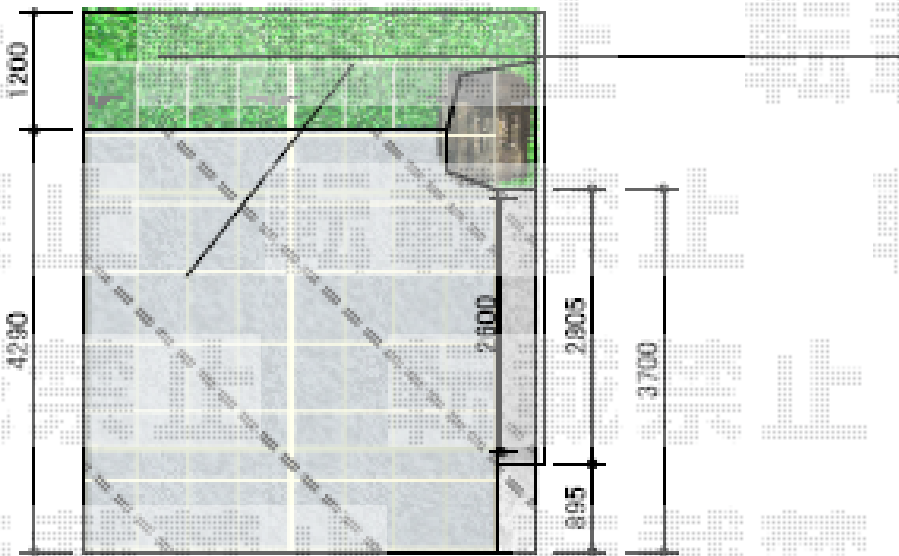

カーポート 施工概略図

YKK AP レイナツインポートグラン 積雪~20cm対応
幅= 4,185mm
奥行= 5,052mm
色： プラチナステン
屋根材： 熱線遮断ポリカーボネート(クリアマット)
柱仕様： ハイルフ柱仕様 (有効高 約2,350mm)

2018-9-534468

担当者 村上(公)

イクスショップ

現場状況や作図制限により概略図の内容と多少の違いが生じることがございます。
施工時は、現場優先とさせて頂きたく思いますので、お立会い頂き、最終のご指示のほど、何卒、宜しくお願い致します。
全ての著作権はイクスショップに帰属します。当社とのお取引目的以外の使用・複製・転載は如何なる場合も禁止しております。