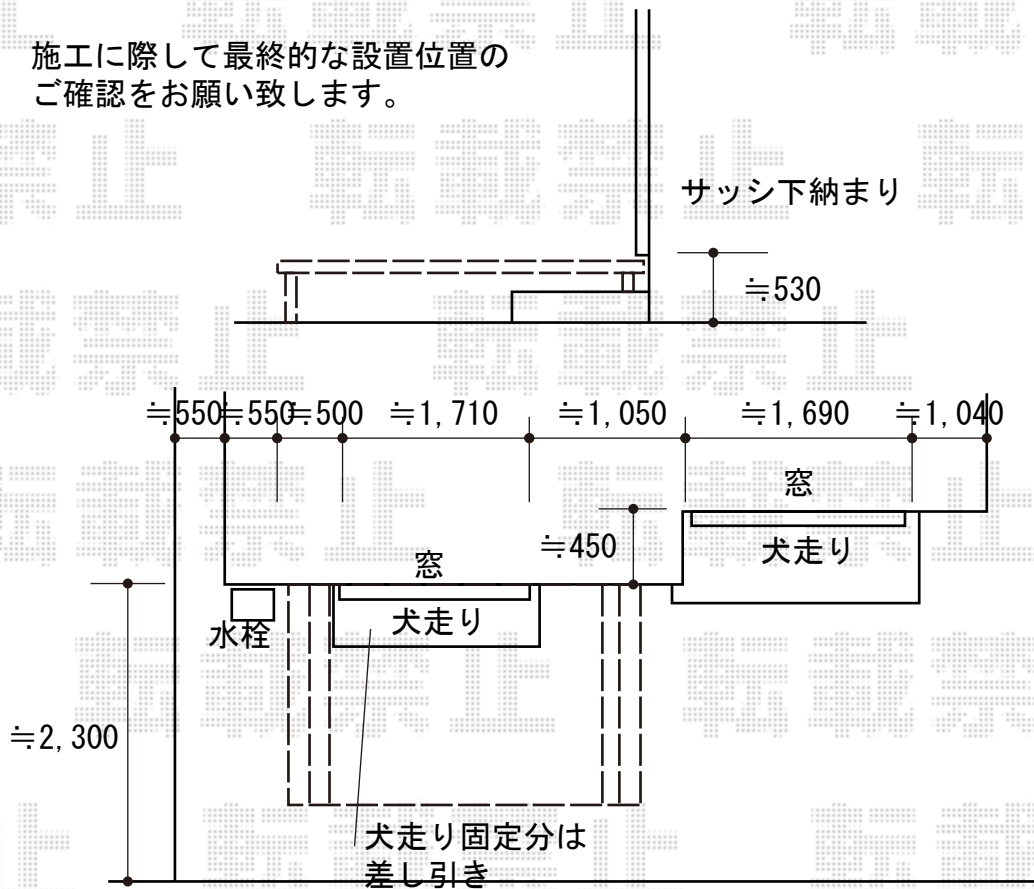

ウッドデッキ工事 施工概略図

YKK AP リウッドデッキ 200
間口= 1.5間(2,651mm)
出幅= 6尺(1,820mm)
色： ホワイトブラウン
床板： 縦貼り
幕板： 標準幕板
束柱： Tタイプ(400~550mm) (色： プラチナステン)

納まりはイメージとなります。

施工に際して最終的な設置位置のご確認をお願い致します。

犬走りのタイルは
束柱固定時に
ひび割れの可能性あり

物置は施工までに
移動ください

2018-9-534510

担当者

木附