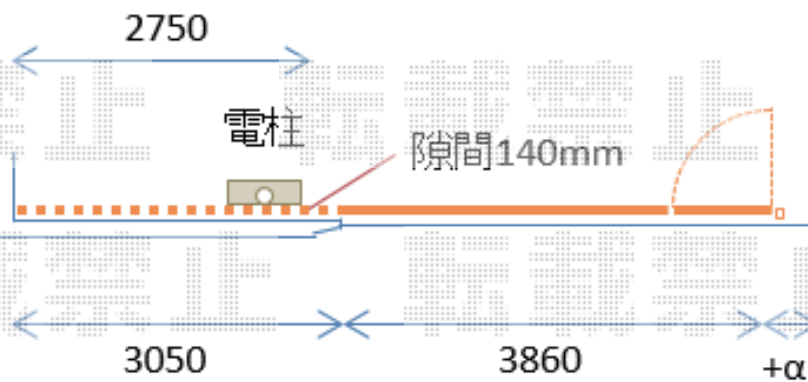

カーゲート工事 施工概略図

YKK AP エクスライン引戸1型 開き戸付きタイプ

開口幅= 3,578mm

引戸幅= 3,000mm

開き戸幅= 900mm

高さ= 1,400mm

色： ブラウン

開き戸仕様： 内開き