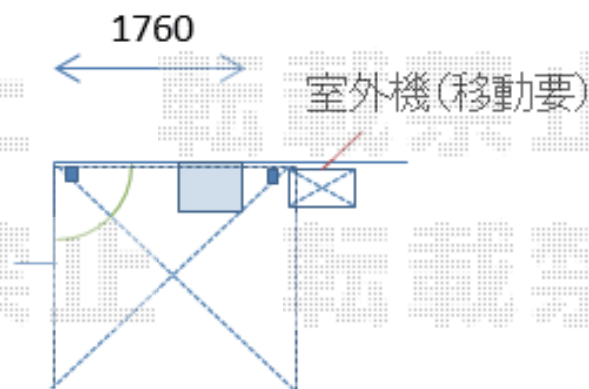

サイクルポート工事 施工概略図

LIXIL ネスカRミニ (ラウンドスタイル) 積雪~20cm対応
幅= 2,101mm
奥行= 2,156mm(3台~5台用)
色: オータムブラウン
屋根材: ポリカーボネート (クリアブラウン)
柱仕様: ロング柱仕様 (有効高 約2,500mm)

2018-9-534511

担当者

犬伏