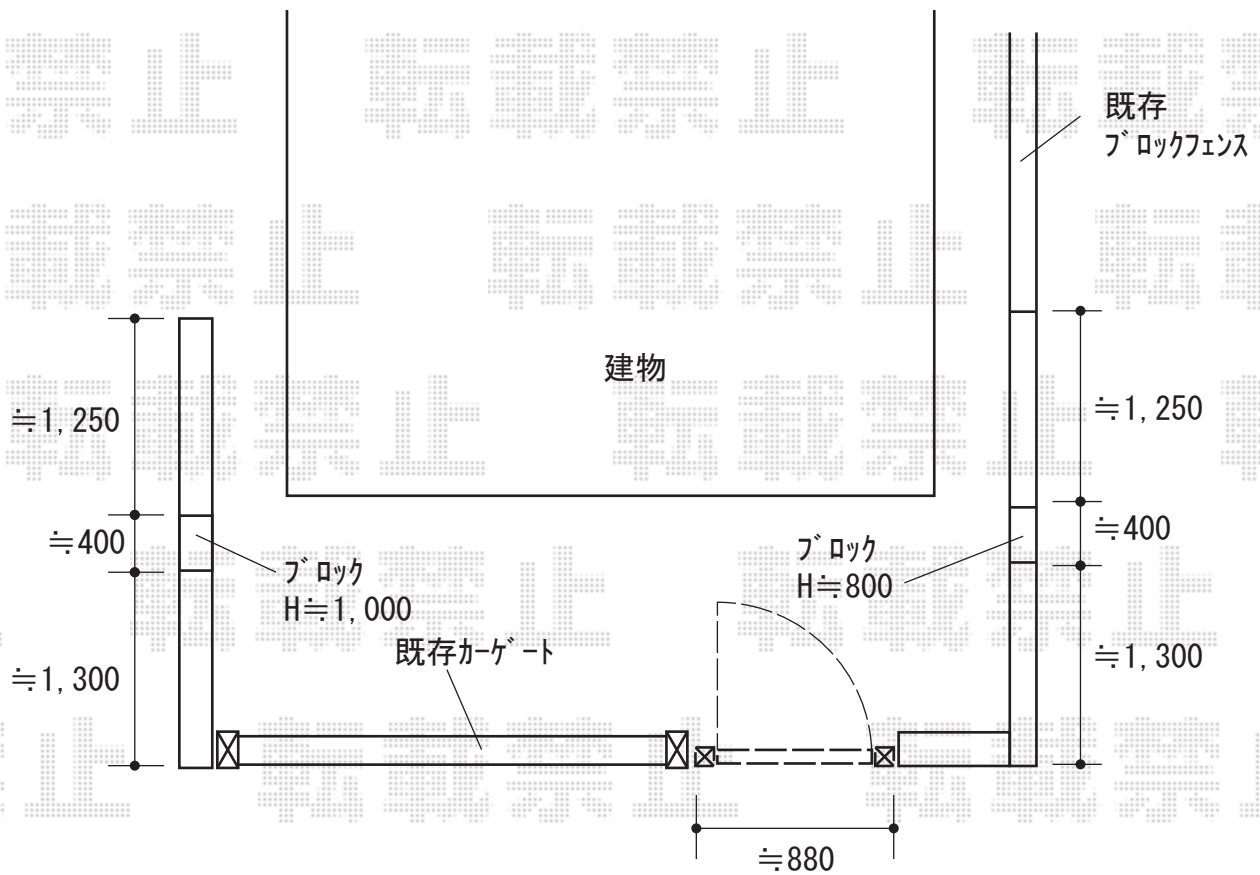

門扉 施工概略図

三協アルミ 【特注】ラビロス4型 片開き

扉幅 = 700mm

扉高 = 1,200mm

色 : 【特注】ブラック/5分艶

錠 : 【仮】タッチ錠 (外 : シリンダー錠/内 : 簡易錠C) ※錠前もブラックとなります

開き : 内開き

2018-9-534544