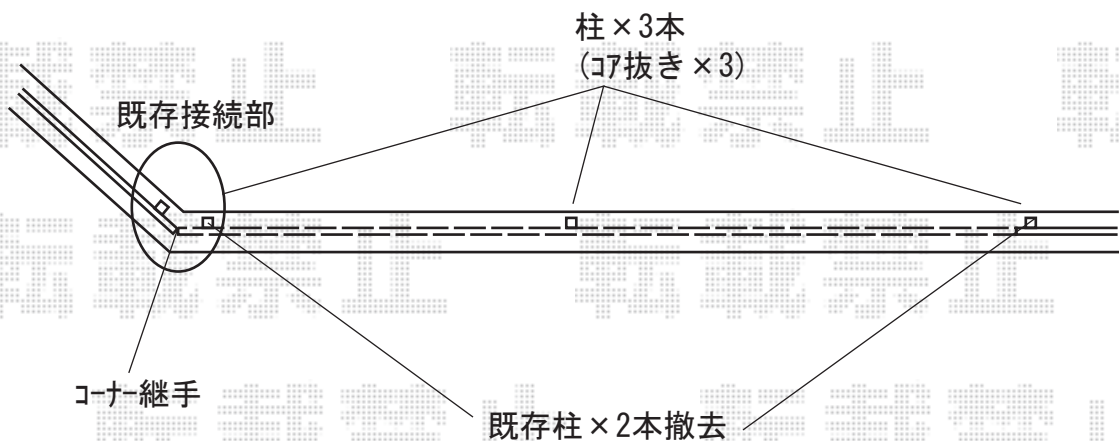

## フェンス 施工概略図

LIXIL アルメッシュフェンス1型 フリーポールタイプ  
本体1枚 (W×H) = T-8 (1,979.5×720mm) × 2枚  
柱: T-8 × 3本  
部品セット: T-8 × 3セット  
コーナー継手 (ポール付き・1セット): T-8 × 1セット  
色: マイルドブラック

※納まりはイメージです。

2018-9-534605

担当者

田中