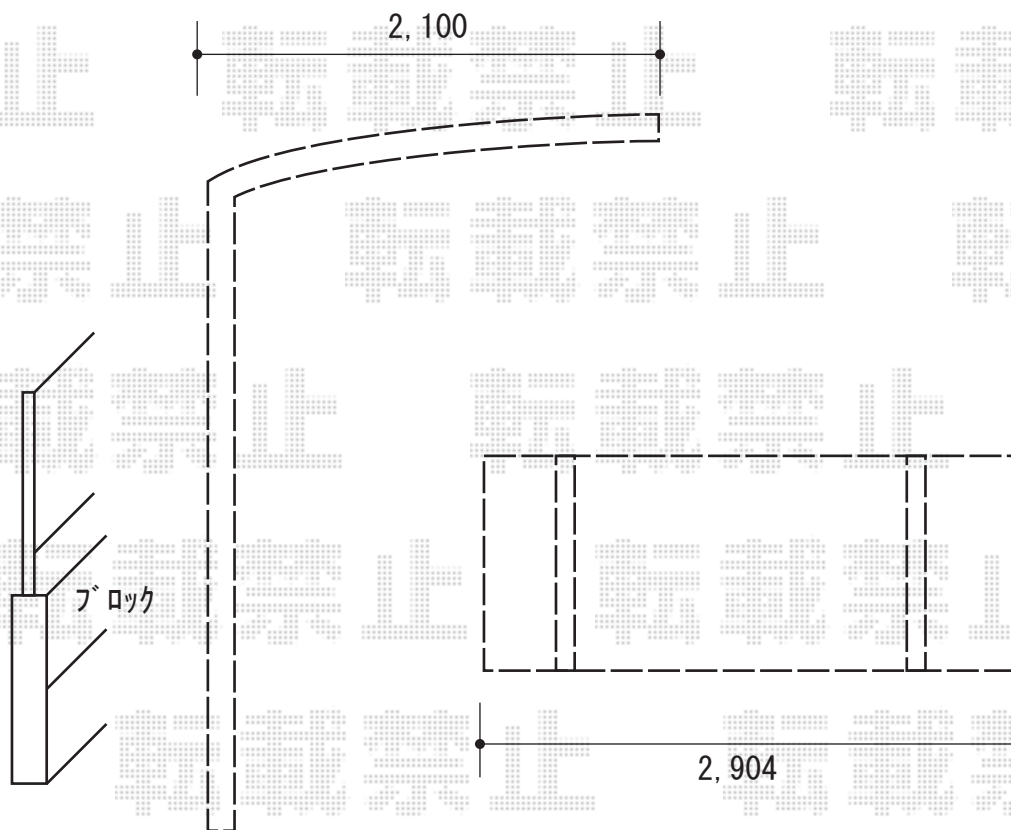

# サイクルポート 施工概略図

YKK AP レイナポートグランミニ 積雪～20cm対応  
幅= 2,100mm  
奥行= 2,904mm(4台用)  
色： カームブラック  
屋根材： 熱線遮断ポリカーボネート(クリアマット)  
柱仕様： 標準柱仕様(有効高 約1,814mm)

2018-9-534616

担当者

安田