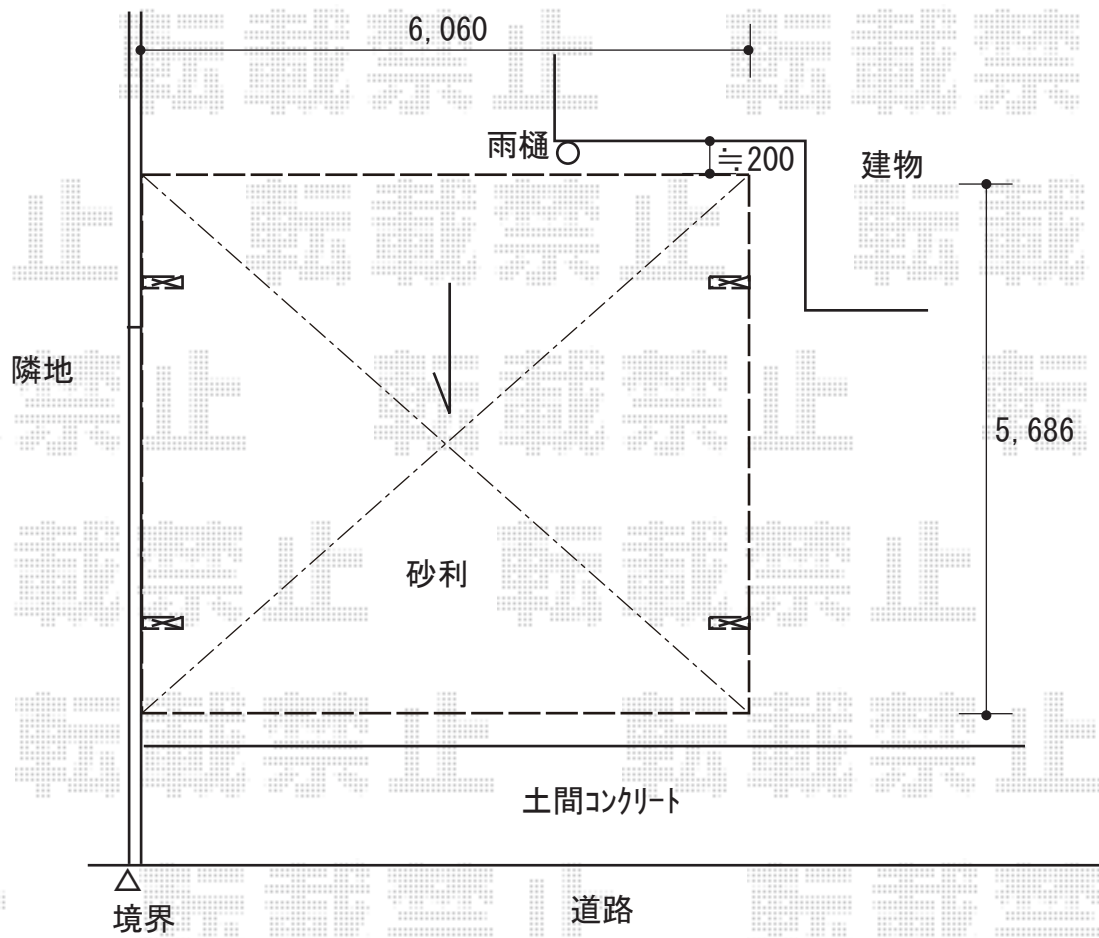

カーポート 施工概略図

LIXIL ネスカR (ラウンドスタイル) ワイド 積雪~20cm対応  
 幅= 6,060mm  
 奥行= 5,686mm  
 色: ナチュラルシルバー  
 屋根材: 熱線吸収ポリカーボネート (ブルーマットS・すりガラス調)  
 柱仕様: ロング柱25仕様 (有効高 約2,500mm)

2018-9-534630	担当者	伊野
---------------	-----	----