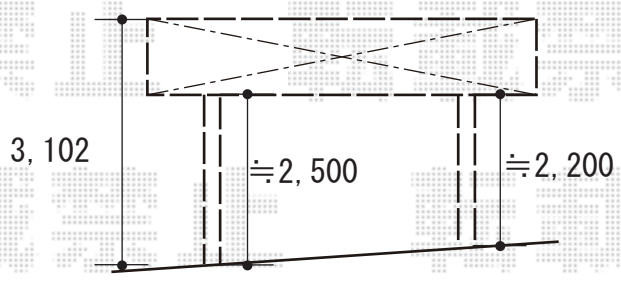

カーポート 施工概略図

LIXIL ネスカR (ラウンドスタイル) ワイド 積雪~20cm対応  
 幅= 6,060mm  
 奥行= 5,686mm  
 色: ナチュラルシルバー  
 屋根材: 熱線吸収ポリカーボネート (ブルーマットS・すりガラス調)  
 柱仕様: ロング柱25仕様 (有効高 約2,500mm)

2018-9-534630	担当者	伊野
---------------	-----	----