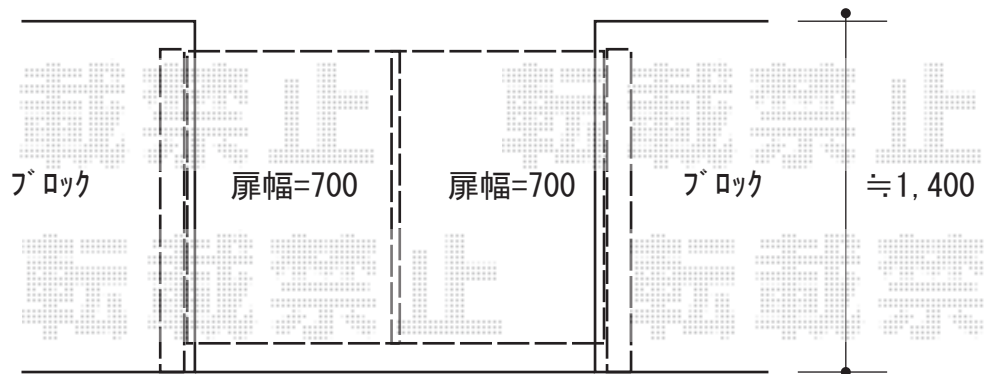

門扉 施工概略図

三協アルミ 和峰 わほう 5型 両開き
扉幅 = 700+700mm
扉高 = 1,200mm
色 : ダークブロンズ*1色のみ
錠 : タッチ錠 (スタンダードタイプ)
開き : 内開き

2018-9-534642

担当者

細川