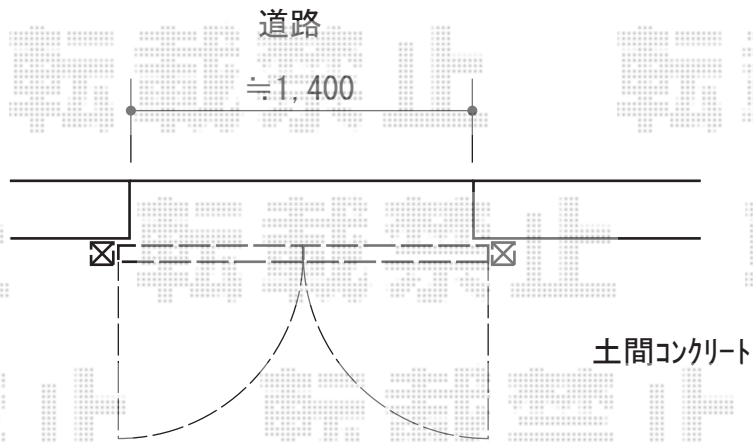

門扉 施工概略図

三協アルミ 和峰 わほう 5型 両開き
扉幅 = 700+700mm
扉高 = 1,200mm
色 : ダークブロンズ*1色のみ
錠 : タッチ錠 (スタンダードタイプ)
開き : 内開き

2018-9-534642

担当者

細川