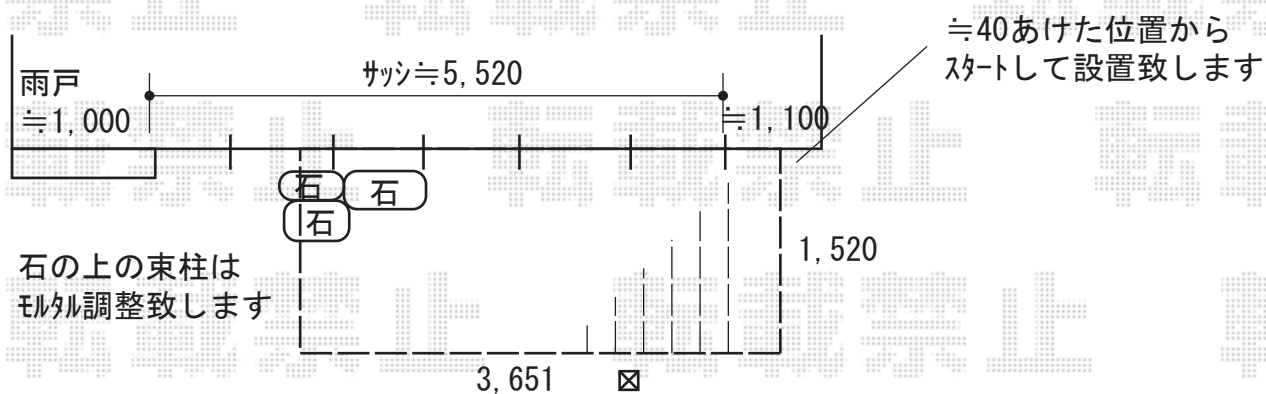

ウッドデッキ 施工概略図

YKK AP リウッドデッキ 200
間口= 2.0間(3,651mm)
出幅= 5尺(1,520mm)
色： ホワイトブラウン
床板： 縦貼り
幕板： 標準幕板
束柱： Hタイプ(550~700mm) (色： カームブラック)

2018-9-534766

担当者

木附