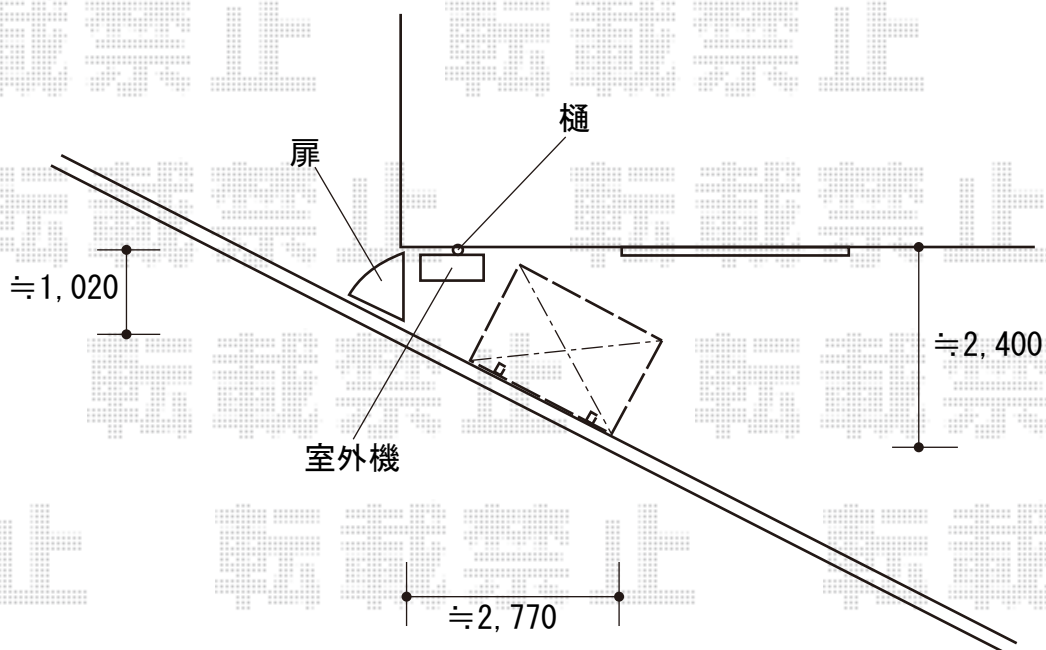

サイクルポート 施工概略図

YKK AP レイナポートグランミニ 積雪～20cm対応
幅= 2,100mm
奥行= 2,188 (3台用)mm
色： ブラウン
屋根材： ポリカーボネート (スモークブラウン)
柱仕様： 標準柱仕様 (有効高 約1,814mm)

YKK AP レイナポートグランミニ サイドパネル
奥行サイズ： 長さ22用
高さ= 1段 *H=836mm
色： ブラウン
パネル材： ポリカーボネート (スモークブラウン)
柱仕様： 標準柱仕様