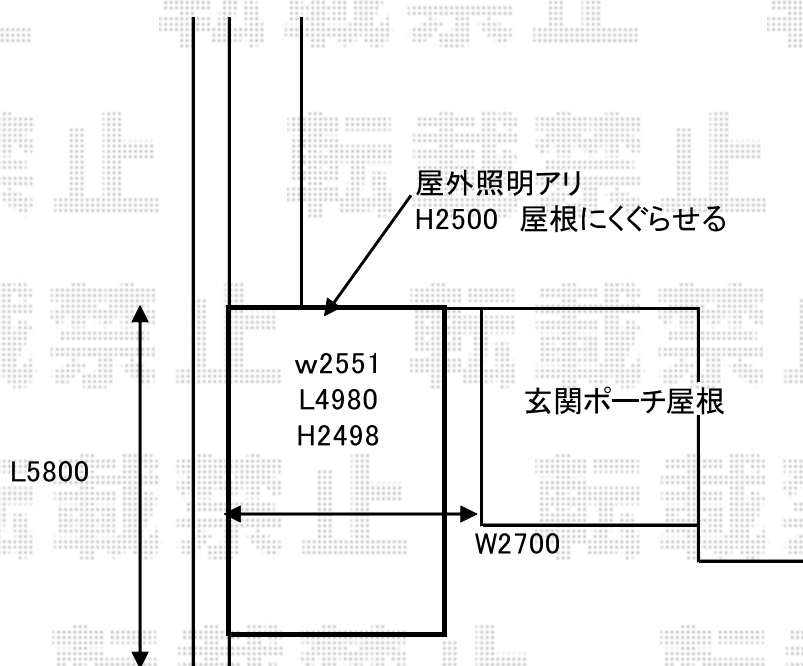

カーポート 施工概略図

LIXIL ネスカR (ラウンドスタイル) 積雪~20cm対応
幅= 2,551mm
奥行= 4,980mm
色: ナチュラルシルバー
屋根材: ポリカーボネート (クリアマット・すりガラス調)
柱仕様: ロング柱25仕様 (有効高 約2,500mm)

2018-9-534840

担当者

小林