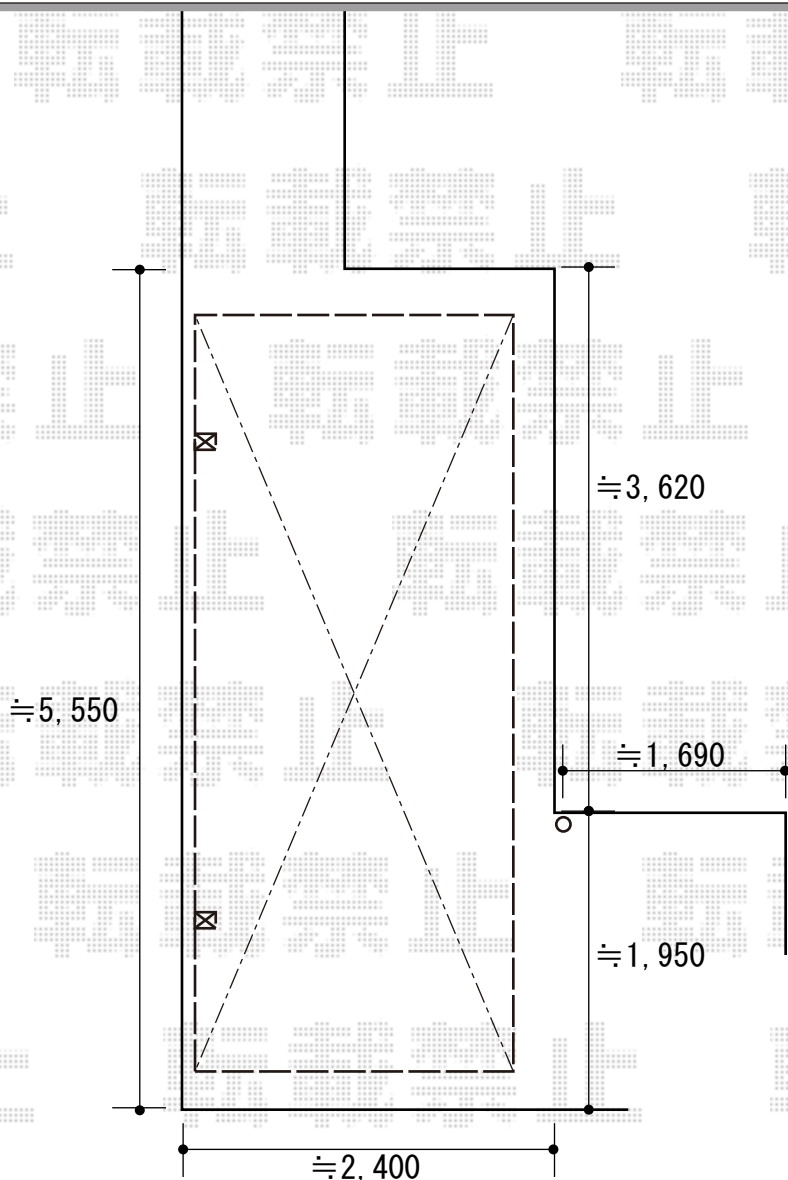

# カーポート オーニング 施工概略図

YKK AP レイナポートグラン 積雪～20cm対応  
幅= 2,400mm 奥行= 5,052mm 色：ホワイト  
屋根材：熱線遮断ポリカーボネート（クリアマット）  
柱仕様：ハイルーフ柱仕様（有効高 約2,350mm）

YKK AP レイナポートグラン 水平式物干し（カーポート柱用）2本入り 標準×1セット  
色：ホワイト

2018-9-534841

担当者

小林