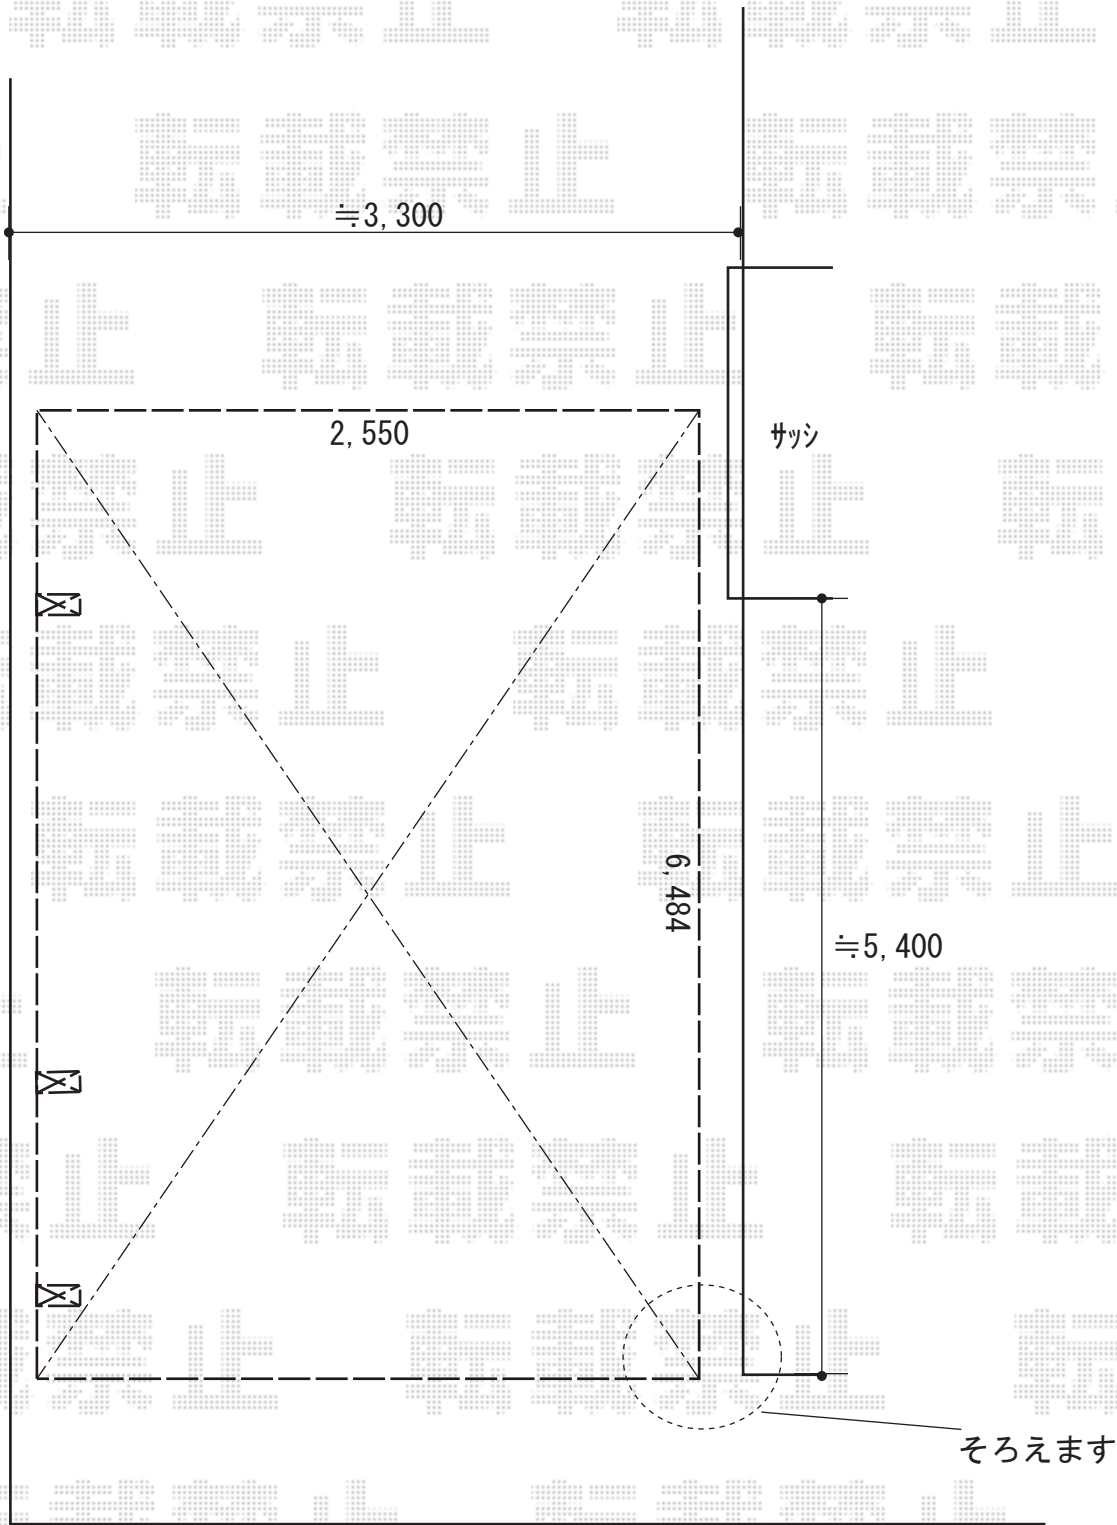

カーポート 施工概略図

YKK AP レイナポートグラン 延長 積雪~20cm対応
幅= 2,550mm
奥行= 6,484mm
色： プラチナステン
屋根材： 熱線遮断ポリカーボネート(クリアマット)
柱仕様： 標準柱仕様 (有効高 約2,000mm)

2018-9-534886

担当者

小林