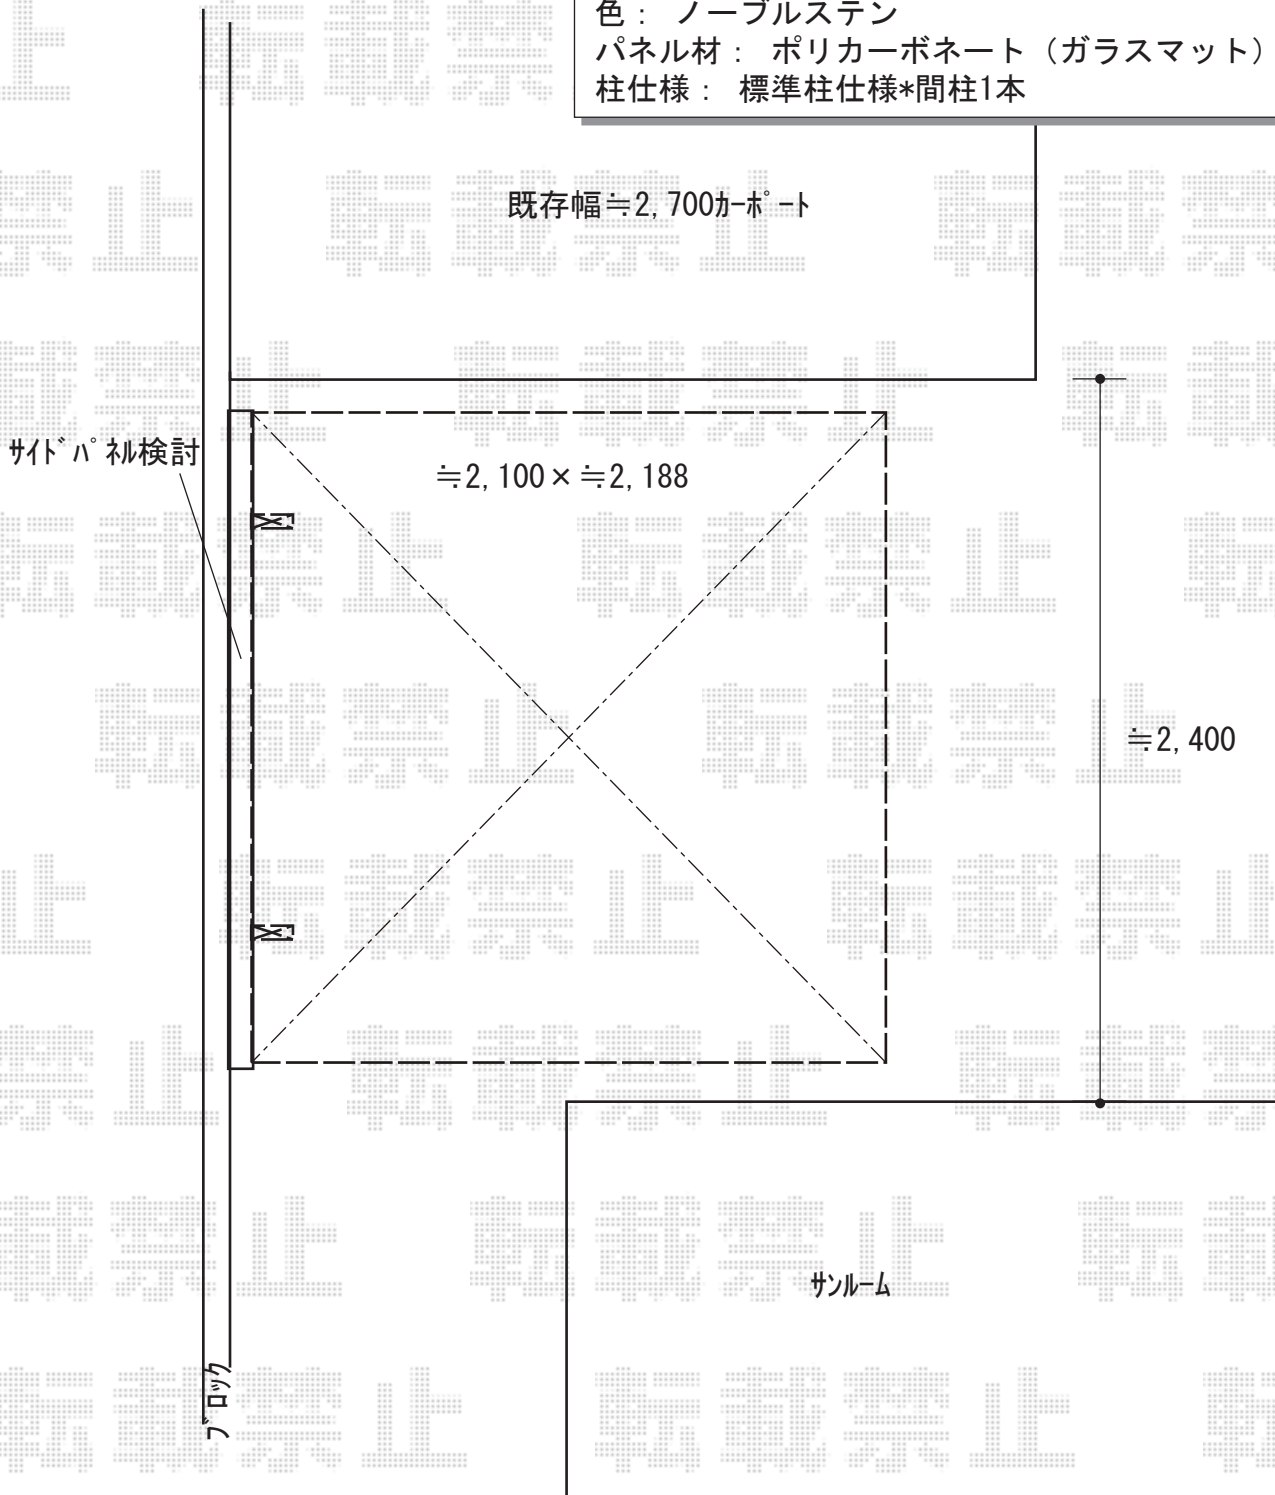

サイクルポート 施工概略図

Value Select プレシオスポート ミニ 積雪~20cm対応
幅= 2,100mm
奥行= 2,188 mm(3台用)
色 : ノーブルステン
屋根材 : ポリカーボネート (ガラスマット)
柱仕様 : 標準柱仕様 (有効高 約1,800mm)

Value Select プレシオスポートミニ サイドパネル
奥行サイズ : 長さ22用
高さ= 1,673mm*2段
色 : ノーブルステン
パネル材 : ポリカーボネート (ガラスマット)
柱仕様 : 標準柱仕様*間柱1本