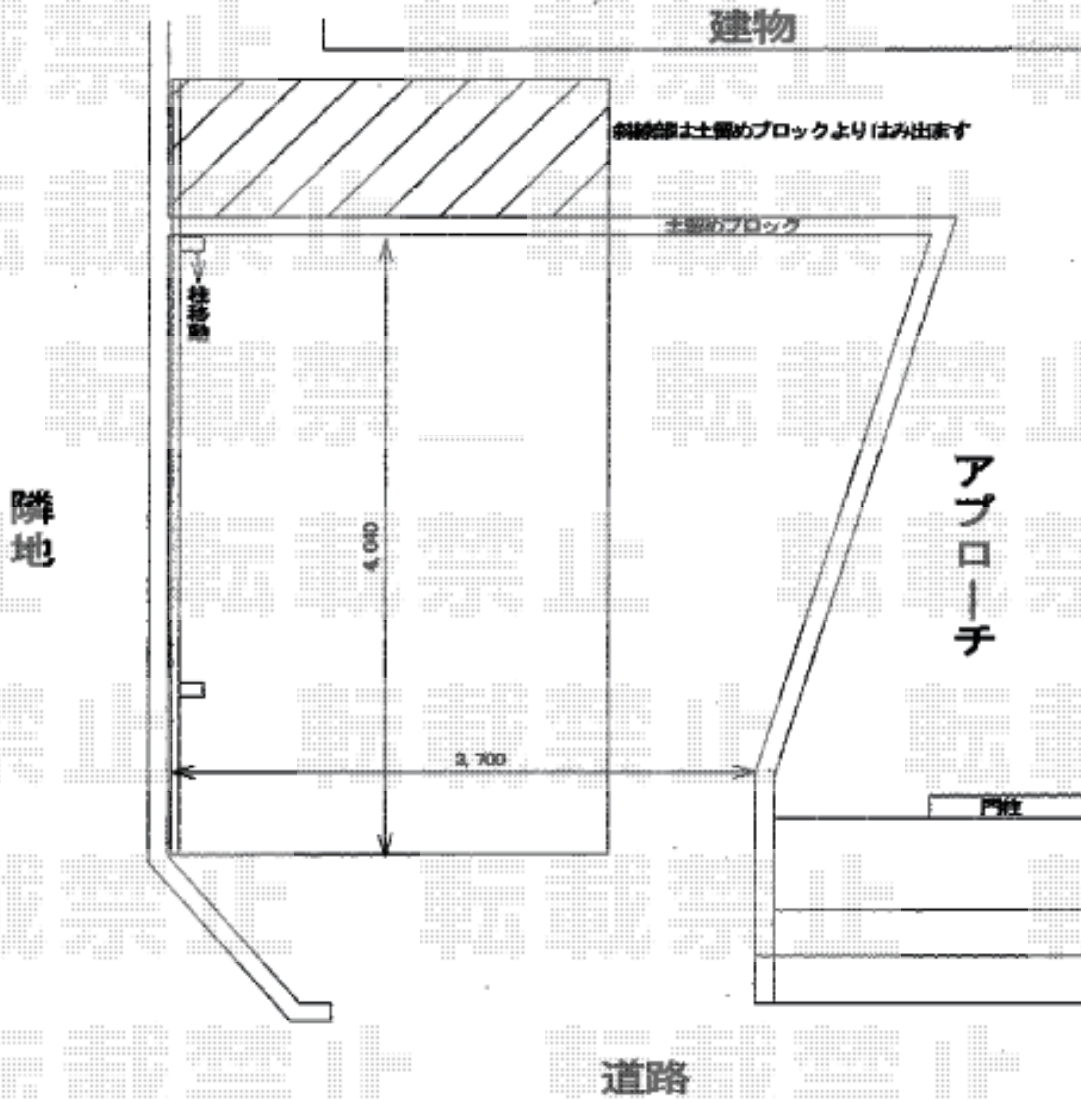

カーポート 施工概略図

YKK AP レイナポートグラン 積雪～20cm対応
幅= 2,700mm
奥行= 5,052mm
色： プラチナステン
屋根材： 熱線遮断ポリカーボネート（アースブルーマット調）
柱仕様： ハイルフ柱仕様（有効高 約2,350mm）

YKK AP レイナポートグラン 水平式物干し（【仮】標準）2本入り×1セット
色： プラチナステン

2018-9-534955

担当者

伊野