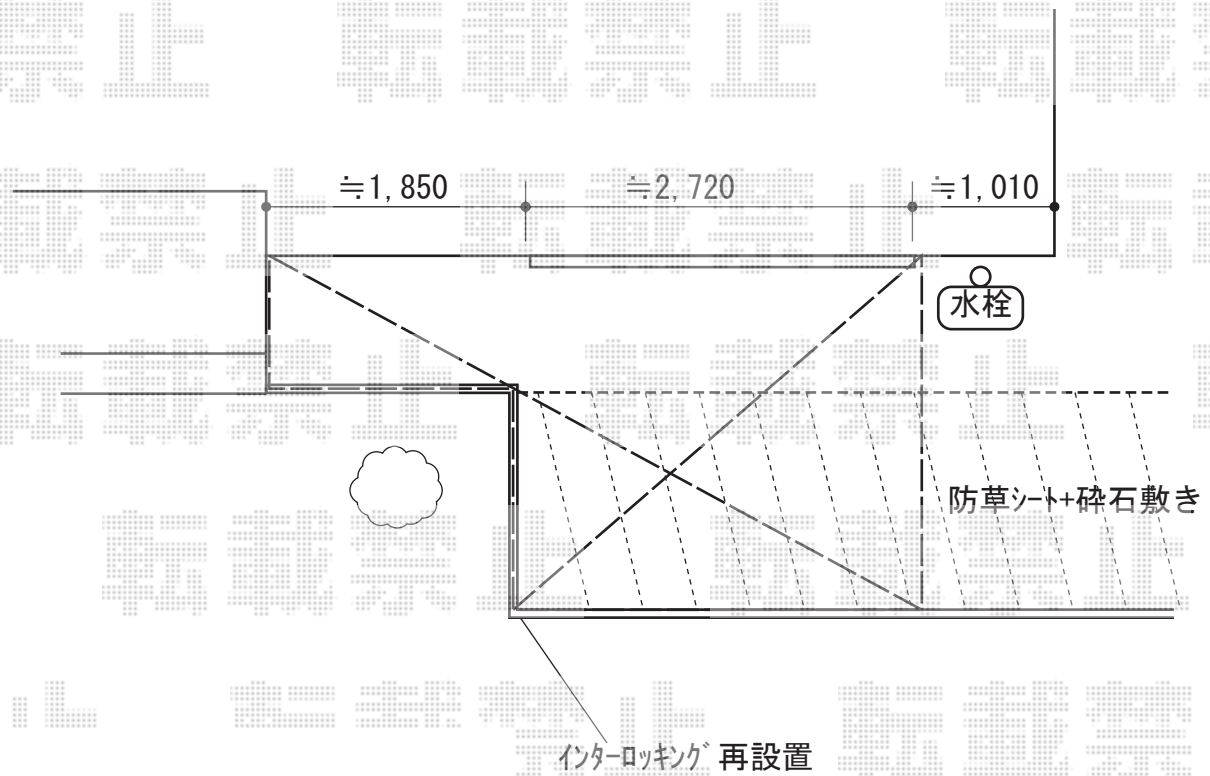

ウッドデッキ工事 施工概略図

YKK AP リウッドデッキ 200
間口= 約4,651mm
出幅= 約920mm/約1,820mm
色： ナチュラルブラウン
床板： 縦貼り
幕板： 標準幕板
束柱： Tタイプ(400~550mm) (色：カームブラック)

YKK AP 独立式 リウッド ステップ2型
色： ナチュラルブラウン (束柱色：カームブラック)

2018-9-535017

担当者

木附