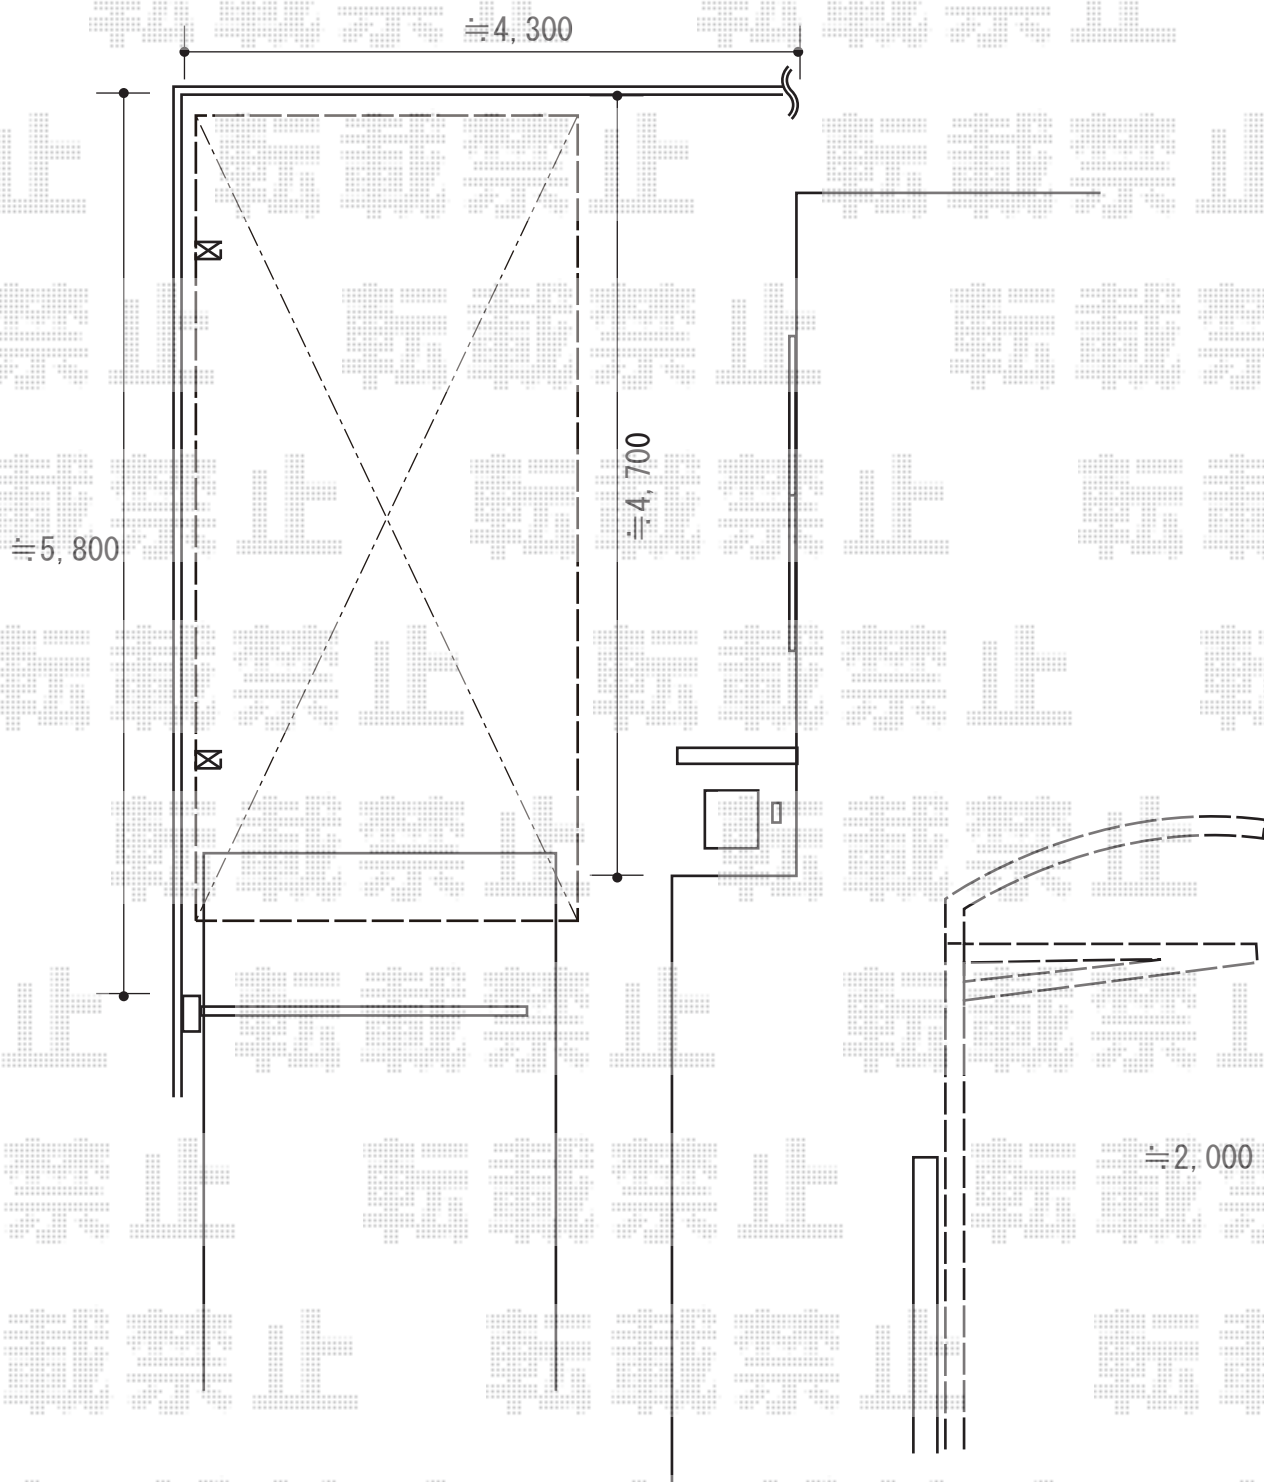

カーポート 施工概略図

YKK AP レイナポートグラン 積雪~20cm対応
幅= 2,700mm
奥行= 5,052mm
色： プラチナステン
屋根材： ポリカーボネート（トーマイマット）
柱仕様： ハイルフ柱仕様（有効高 約2,350mm）

2018-9-535122

担当者

小林