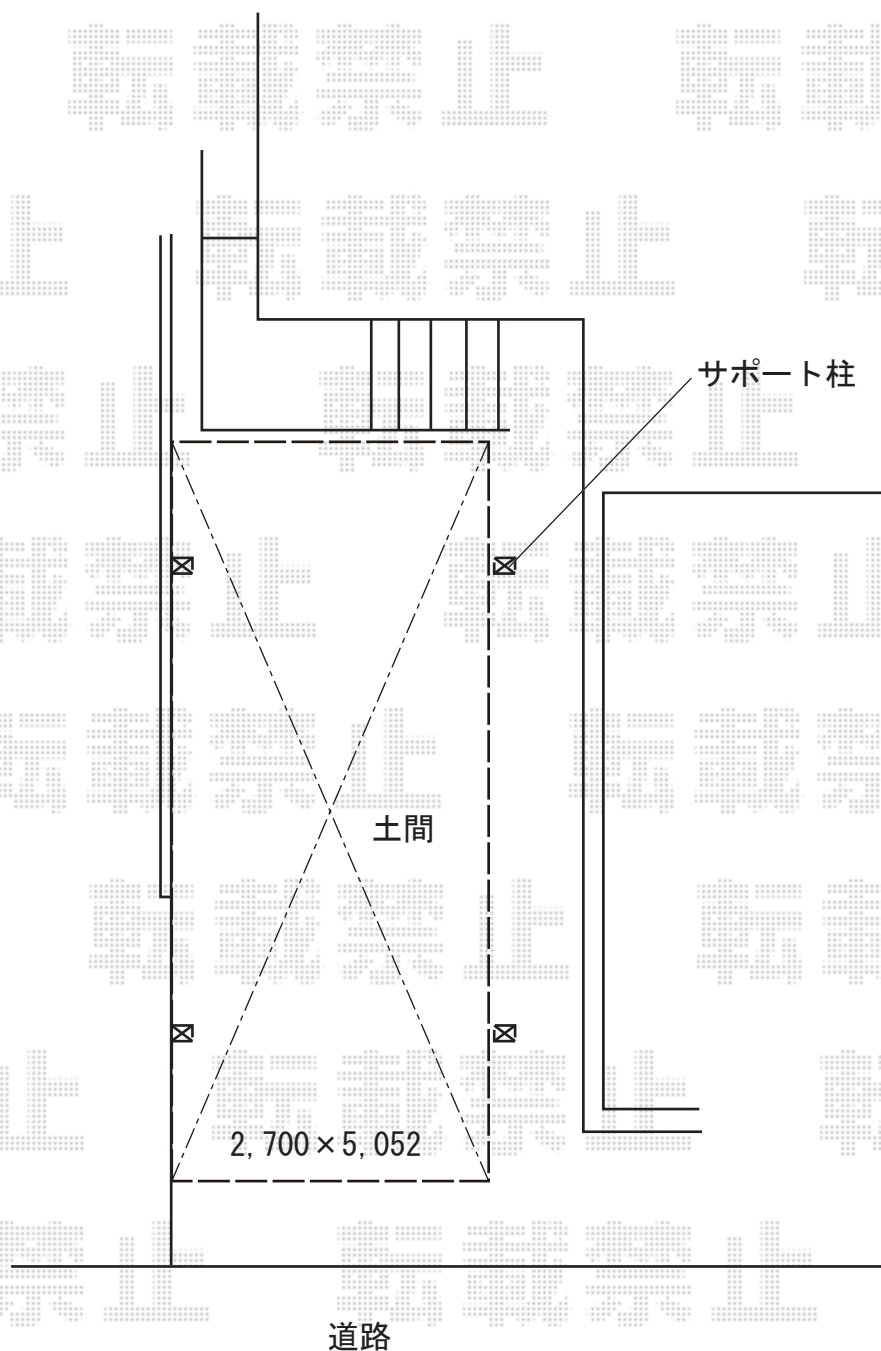

カーポート 施工概略図

YKK AP レイナポートグラン 積雪～20cm対応
幅= 2,700mm
奥行= 5,052mm
色： プラチナステン
屋根材： 熱線遮断ポリカーボネート(クリアマット)
柱仕様： ハイルーフ柱仕様 (有効高 約2,350mm)

YKK AP レイナポートグラン 着脱式サポート
色： プラチナステン
入り数： 2本入り×1セット
柱仕様： ハイルーフ柱仕様 (有効高 約2,350mm)

2018-9-535171

担当者

小林