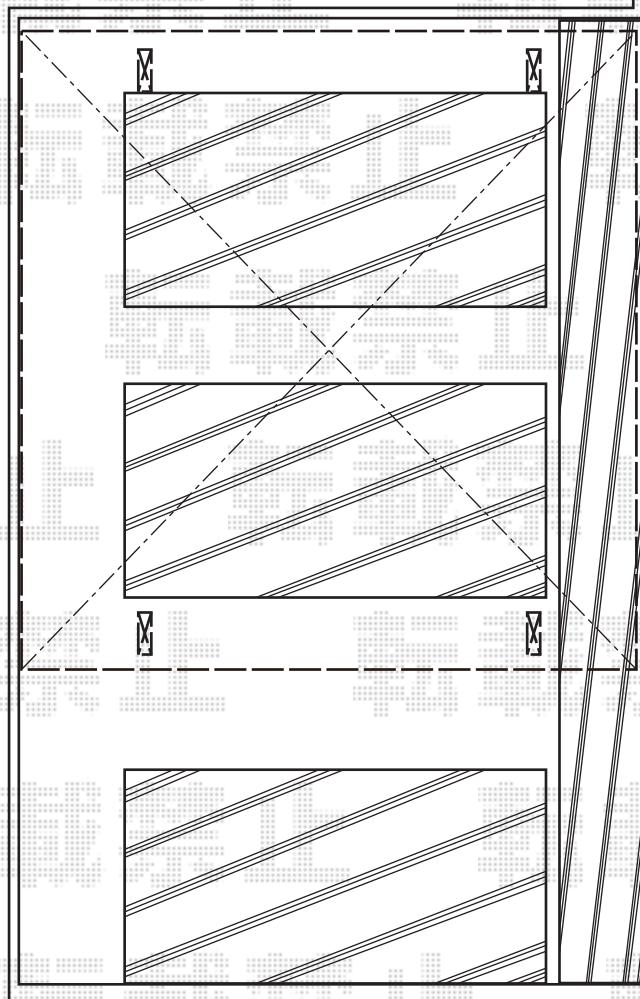

カーポート 施工概略図

YKK AP レイナツインポートグラン 積雪～20cm対応
幅= 5,983mm
奥行= 5,768mm
色： ブラウン
屋根材： 熱線遮断ポリカーボネート（アースブルーマット調）
柱仕様： ハイルフ柱仕様（有効高 約2,350mm）

2018-9-535179

担当者

小林