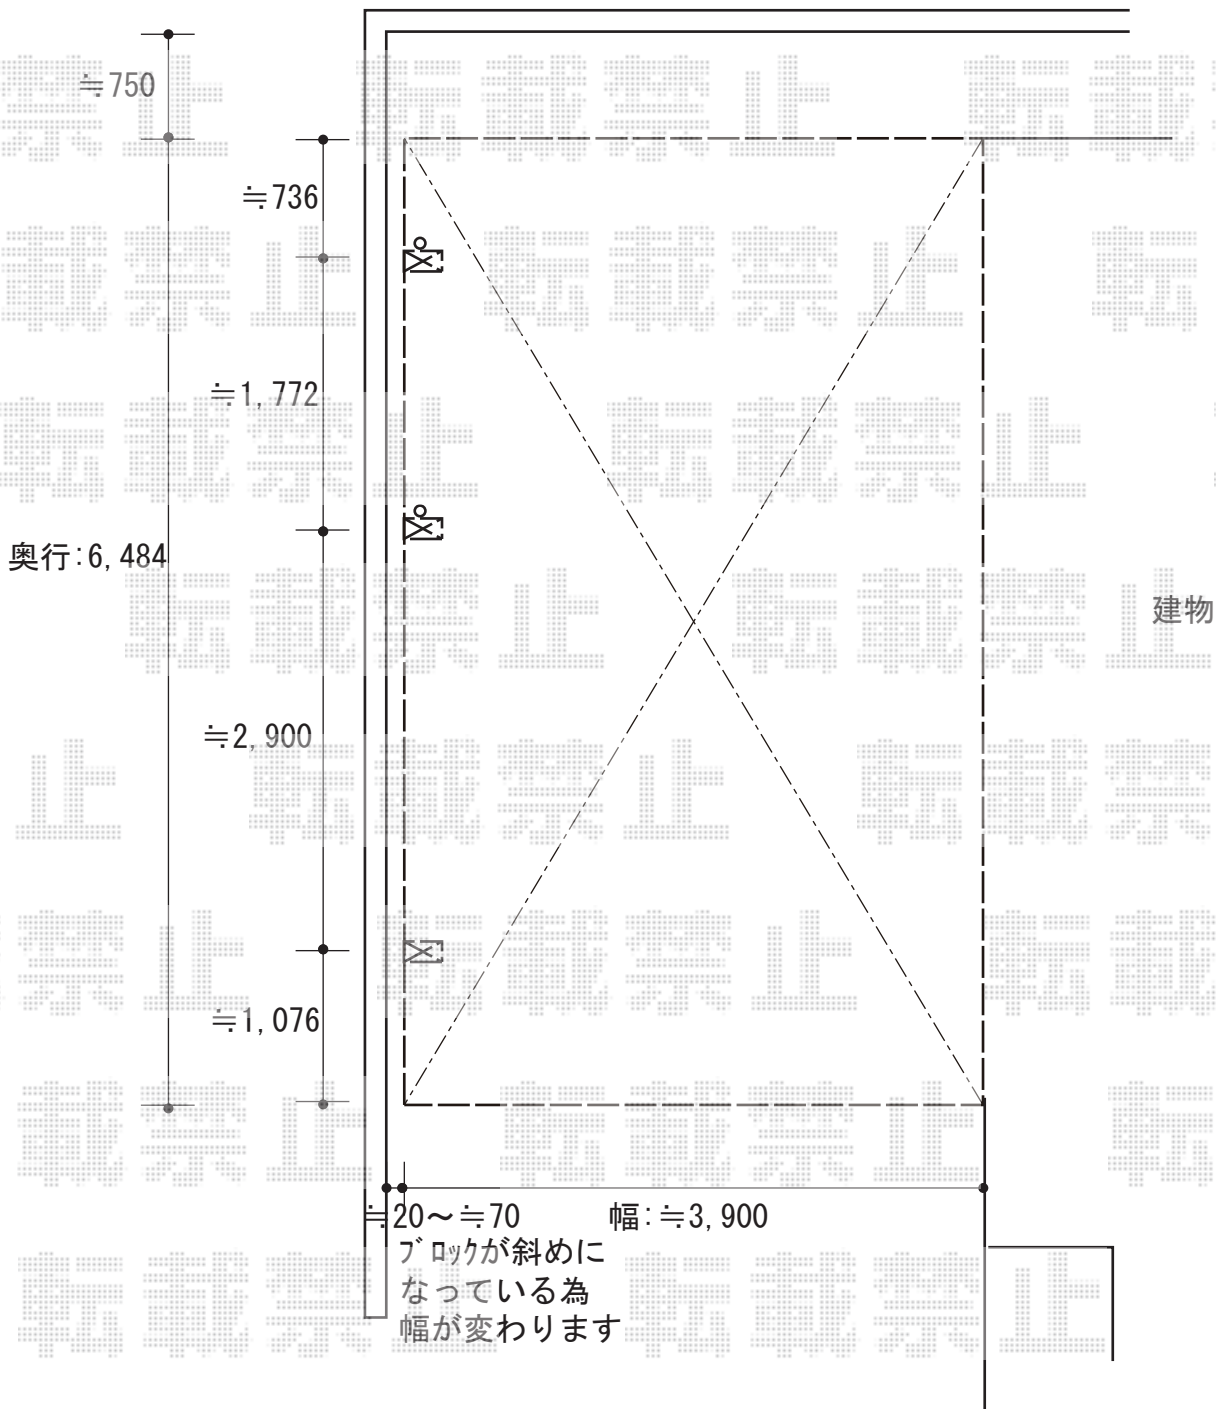

カーポート 施工概略図

YKK AP レイナベーカーポートグラン 延長 積雪~20cm対応
幅= 3,900mm
奥行= 6,484mm
色： プラチナステン
屋根材： 熱線遮断ポリカーボネート(クリアマット)
柱仕様： ハイルフ柱仕様 (有効高 約2,500mm)

2018-9-535187

担当者

伊野