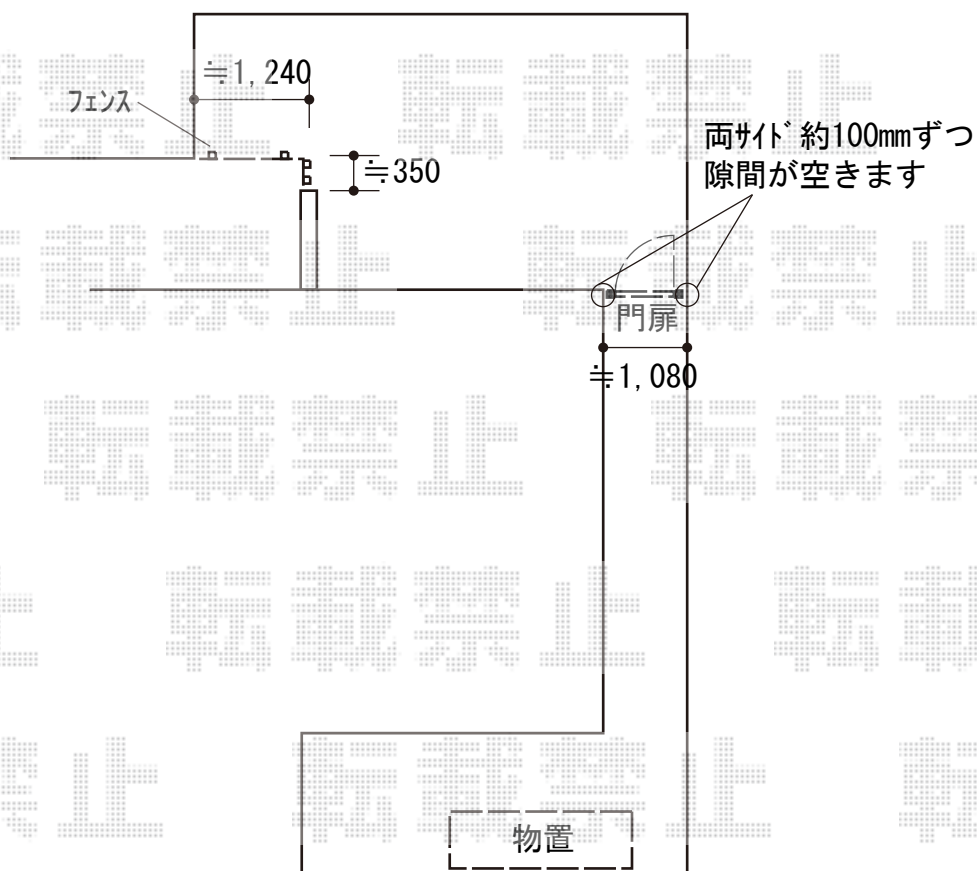

エクステリア商品工事 施工概略図

積水樹脂 メッシュフェンスG10 門扉 片開き 柱使用

扉幅 = 835mm

扉高 = 1,500mm

色： ホワイト

錠： 回転錠

開き： 内開き

サンキン物置 エスケーエイト SK8-50 一般型 1800×800×1940

間口= 1,800mm

奥行= 800mm

高さ= 1,940mm

色： ギングロ

屋根タイプ： 標準型

耐荷重タイプ： 一般型

棚タイプ： エイト棚板棚支柱セット

数量： 1台