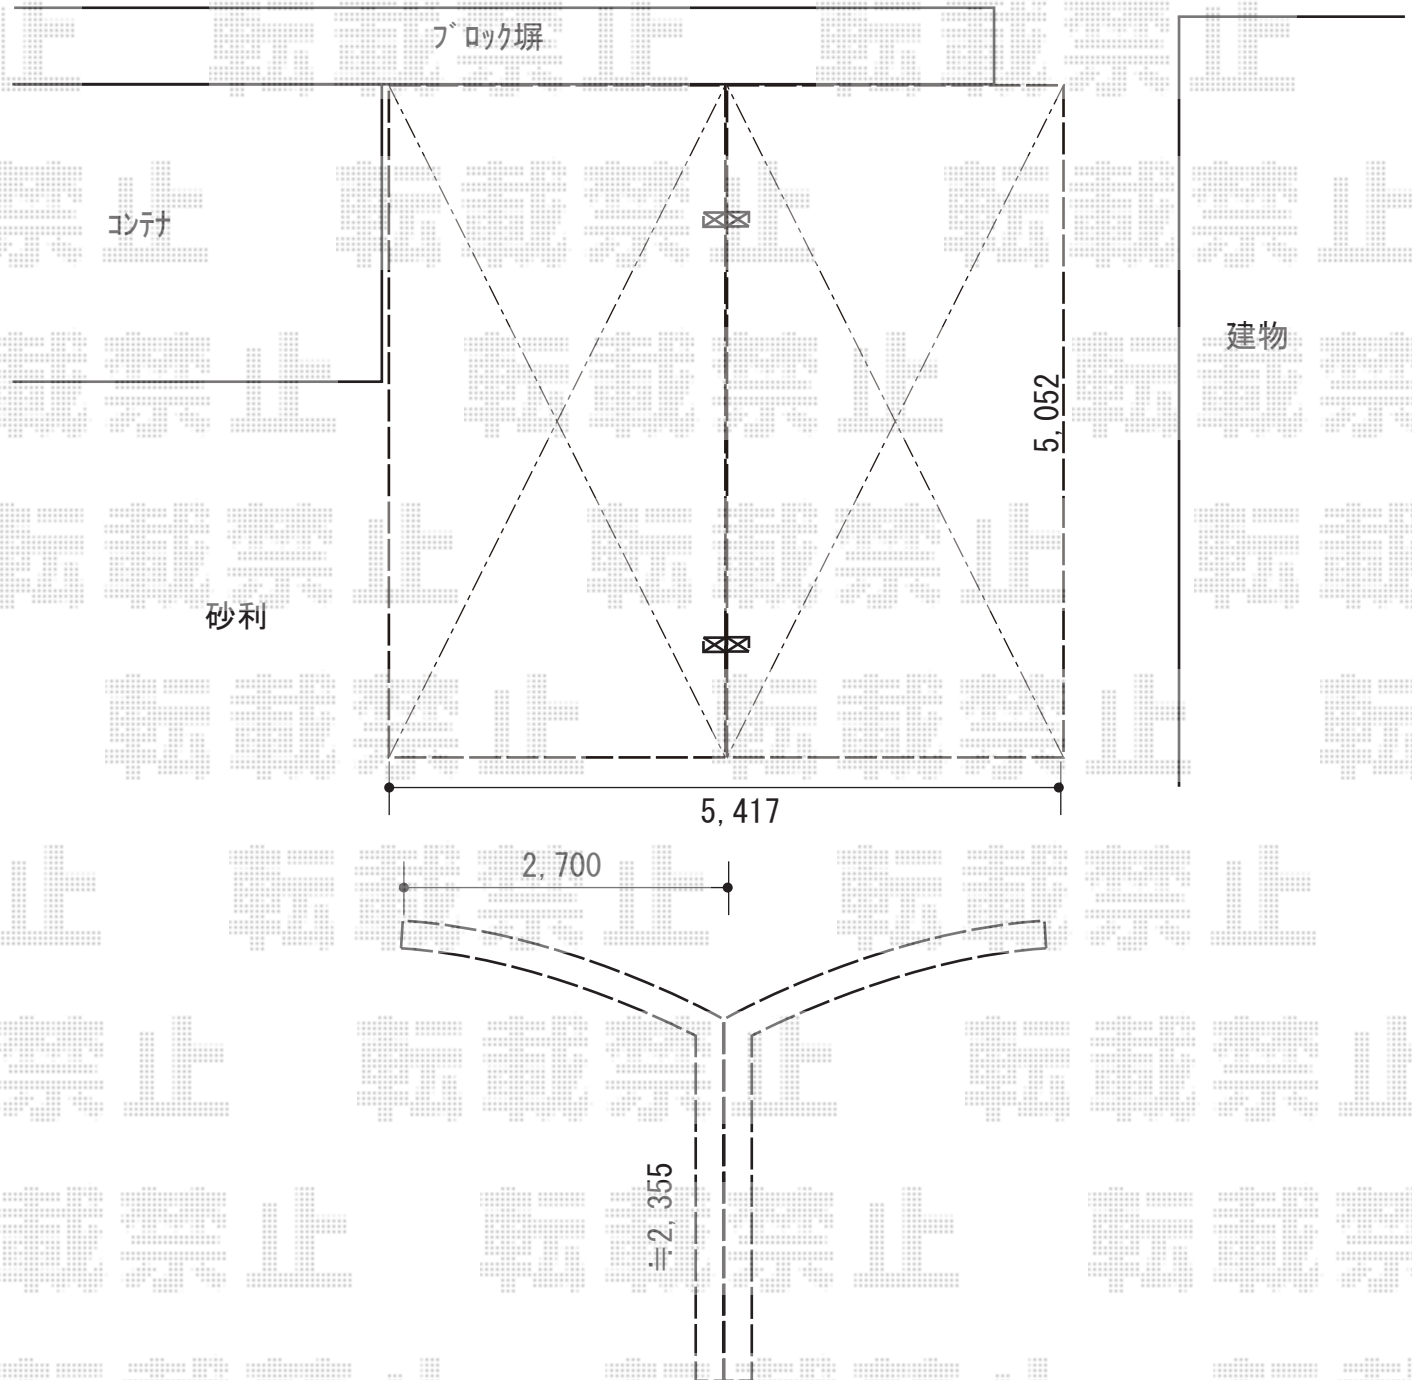

カーポート 施工概略図

YKK AP レイナポートグラン Y合掌 積雪~20cm対応
幅= 5,417mm(27+27)
奥行= 5,052mm
色: ピュアシルバー
屋根材: 熱線遮断ポリカーボネート (アースブルーマット調)
柱仕様: ハイルフ柱仕様 (有効高 約2,350mm)

2018-9-535259

担当者

小林