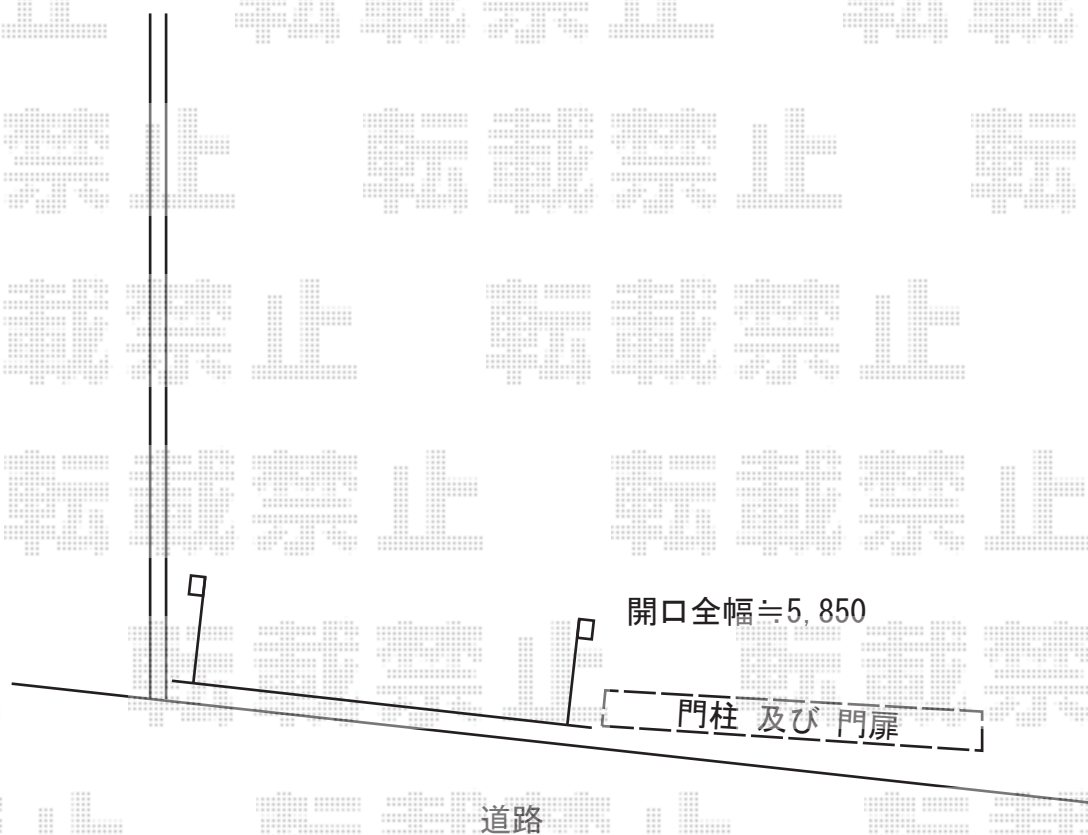

カーポート 施工概略図

YKK AP 《特注》ルシアスアップゲートワイド 1型 横格子 手動 複合カラー
本体 (W×H) = 《特注》 (5,750mm × 1,200mm)

色： プラチナステン+桑炭

柱仕様： ハイルフ柱仕様 (有効通過高2,140mm)

駆動： 手動式

2018-9-535319

担当者

犬伏