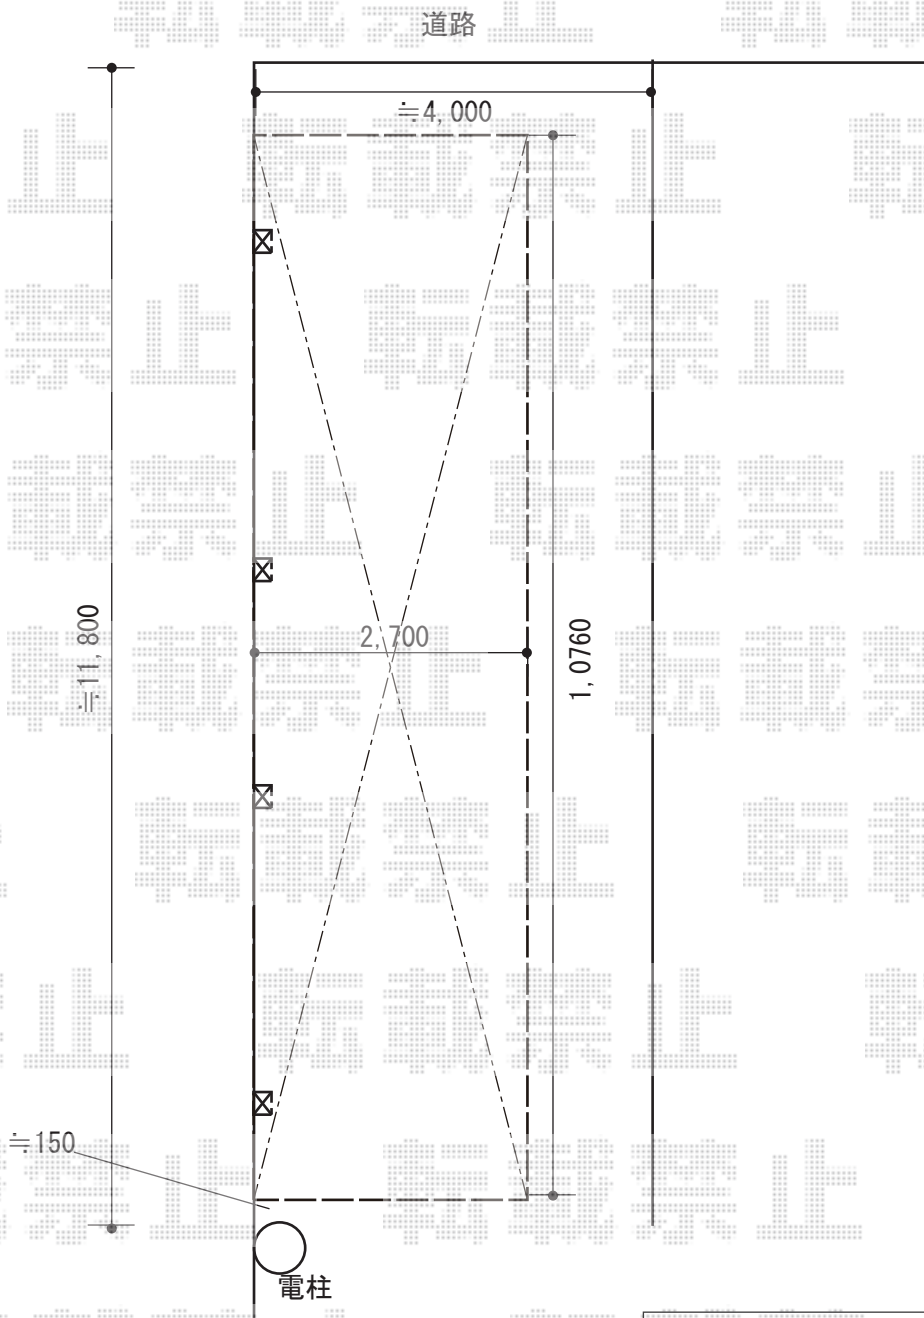

カーポート 施工概略図

YKK AP レイナポートグラン 縦連棟 積雪～20cm対応
幅= 2,700mm
奥行= 10,760mm
色： プラチナステン
屋根材： 熱線遮断ポリカーボネート(クリアマット)
柱仕様： 標準柱仕様 (有効高 約2,000mm)

YKK AP レイナポートグラン 着脱式サポート 標準・ハイルーフ兼用
色： プラチナステン
数量： 2本入り×2セット

2018-9-535321

担当者

新西