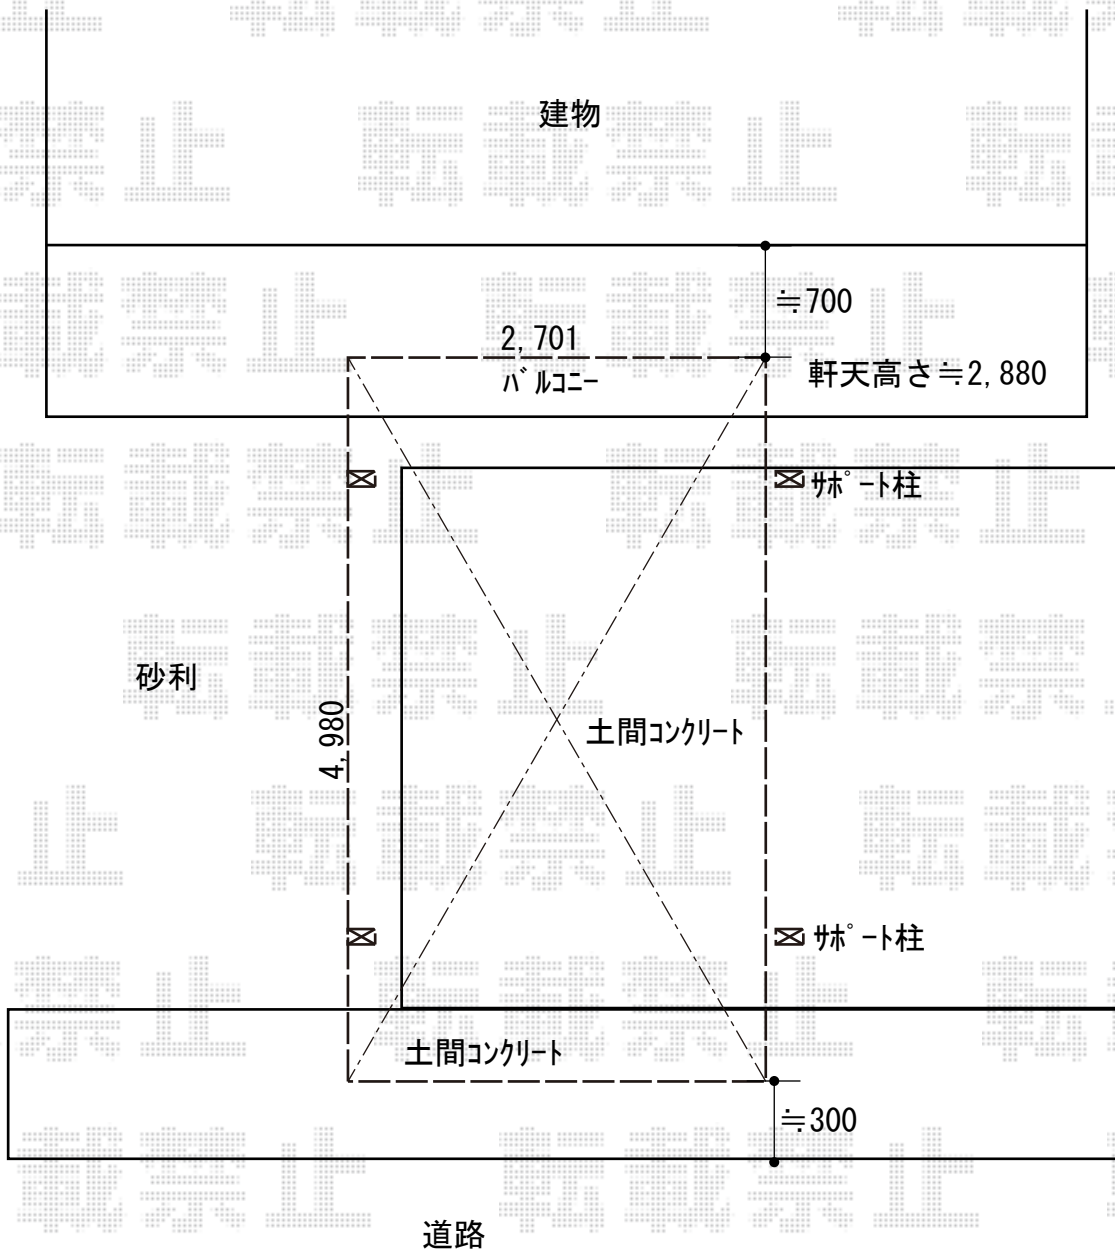

カーポート 施工概略図

LIXIL ネスカR (ラウンドスタイル) 積雪~20cm対応
幅= 2,701mm
奥行= 4,980mm
色: ホワイト
屋根材: 熱線吸収ポリカーボネート (クリアマットS・すりガラス調)
柱仕様: 標準柱仕様 (有効高 約2,200mm)

LIXIL ネスカ 着脱式サポート 標準柱用 2本入り×1
色: ホワイト

2018-9-535366

担当者

伊野