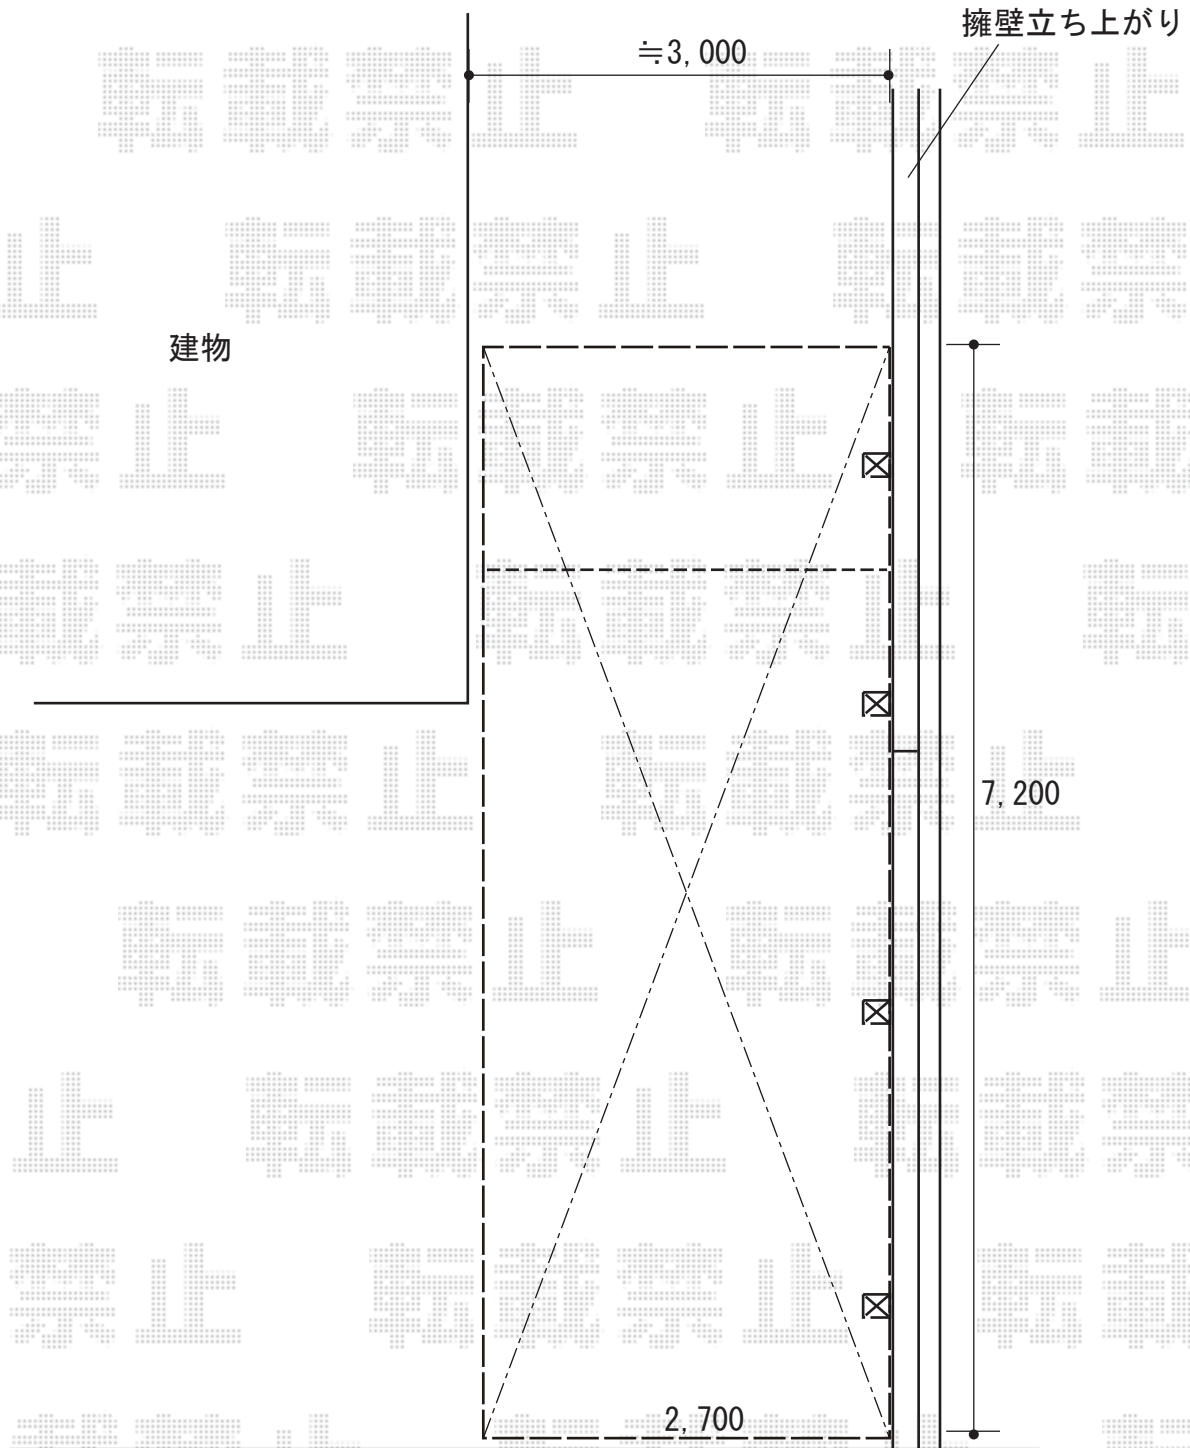

カーポート 施工概略図

YKK AP レイナポートグラン50 延長 積雪50cm対応
幅= 2,700mm
奥行= 7,200mm
色： プラチナステン
屋根材： ポリカーボネート（トーマイマット）
柱仕様： ハイルフ柱仕様（有効高 約2,350mm）

2018-9-535398

担当者

木挽