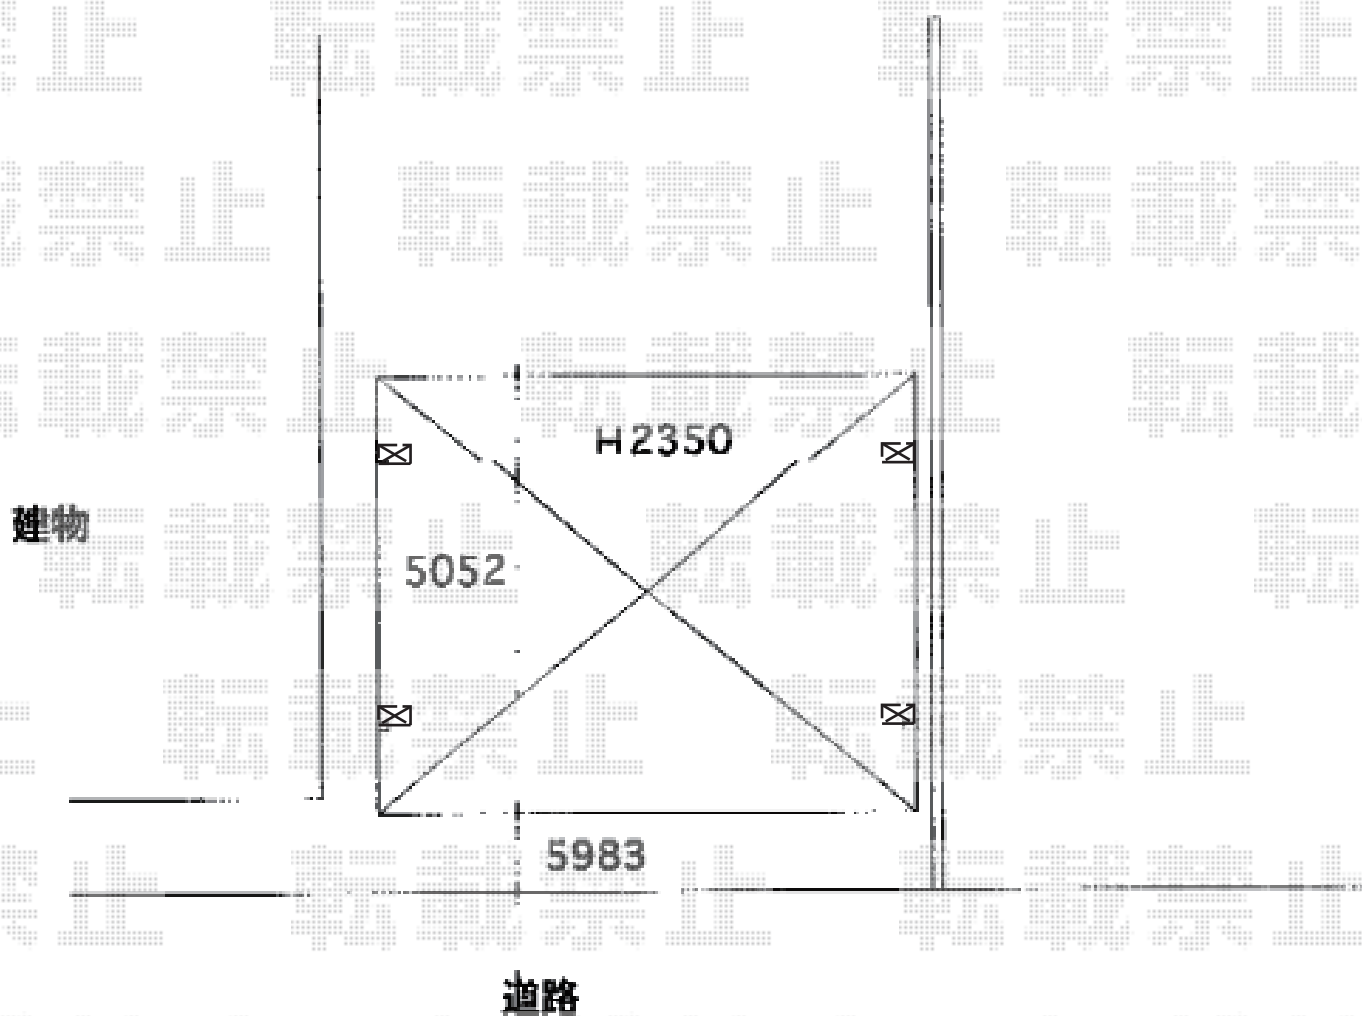

カーポート 施工概略図

YKK AP レイナツインポートグラン 積雪~20cm対応
幅= 5,983mm
奥行= 5,052mm
色： プラチナステン
屋根材： 熱線遮断ポリカーボネート(クリアマット)
柱仕様： ハイルフ柱仕様 (有効高 約2,350mm)

2018-9-535439

担当者

伊野