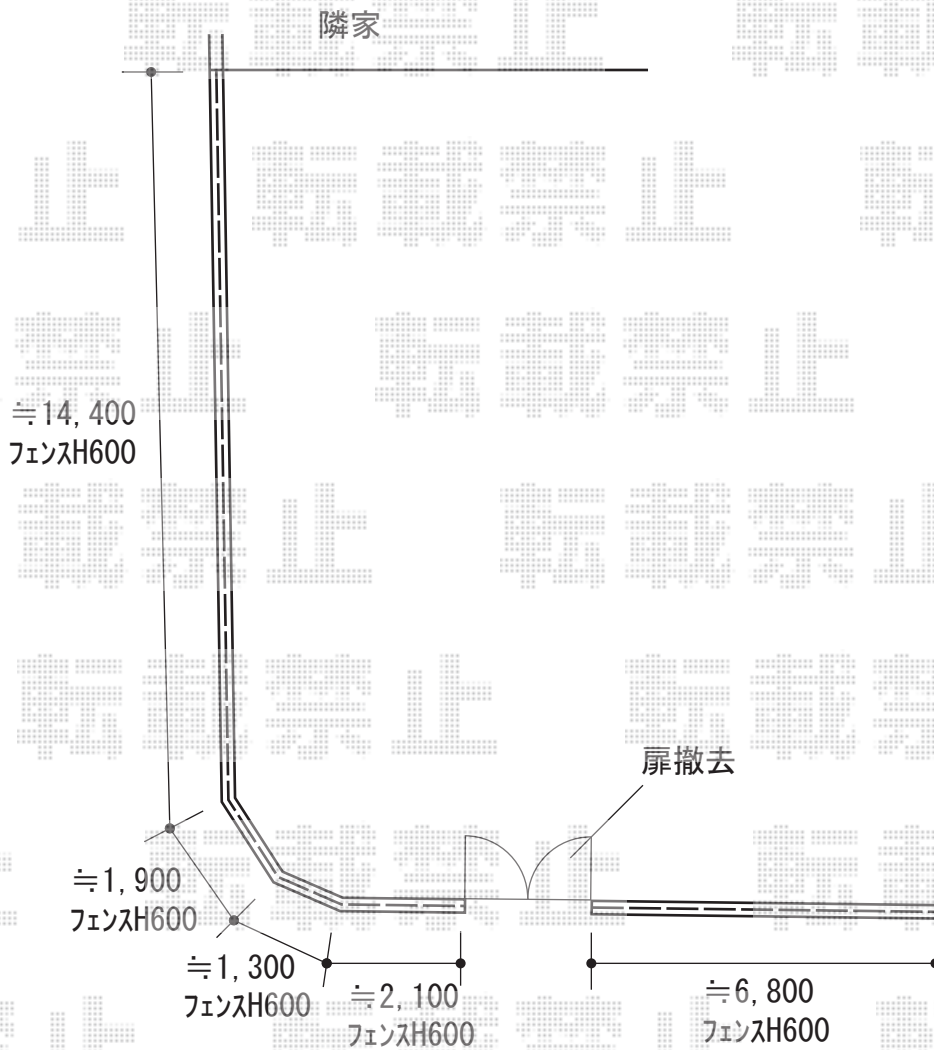

# フェンス 施工概略図

LIXIL プレスタフェンス 7Y型 横スリット フリーポールタイプ  
本体 (W×H) = T-6 (1,979.5×520mm) × 14枚  
柱 : T-6 × 21本  
部品セット : T-6 × 21セット  
端部カバー : T-6 × 2セット  
目隠しコーナー継手 : T-6 × 3セット  
端部キャップC : T-6 × 2セット  
色 : オータムブラウン