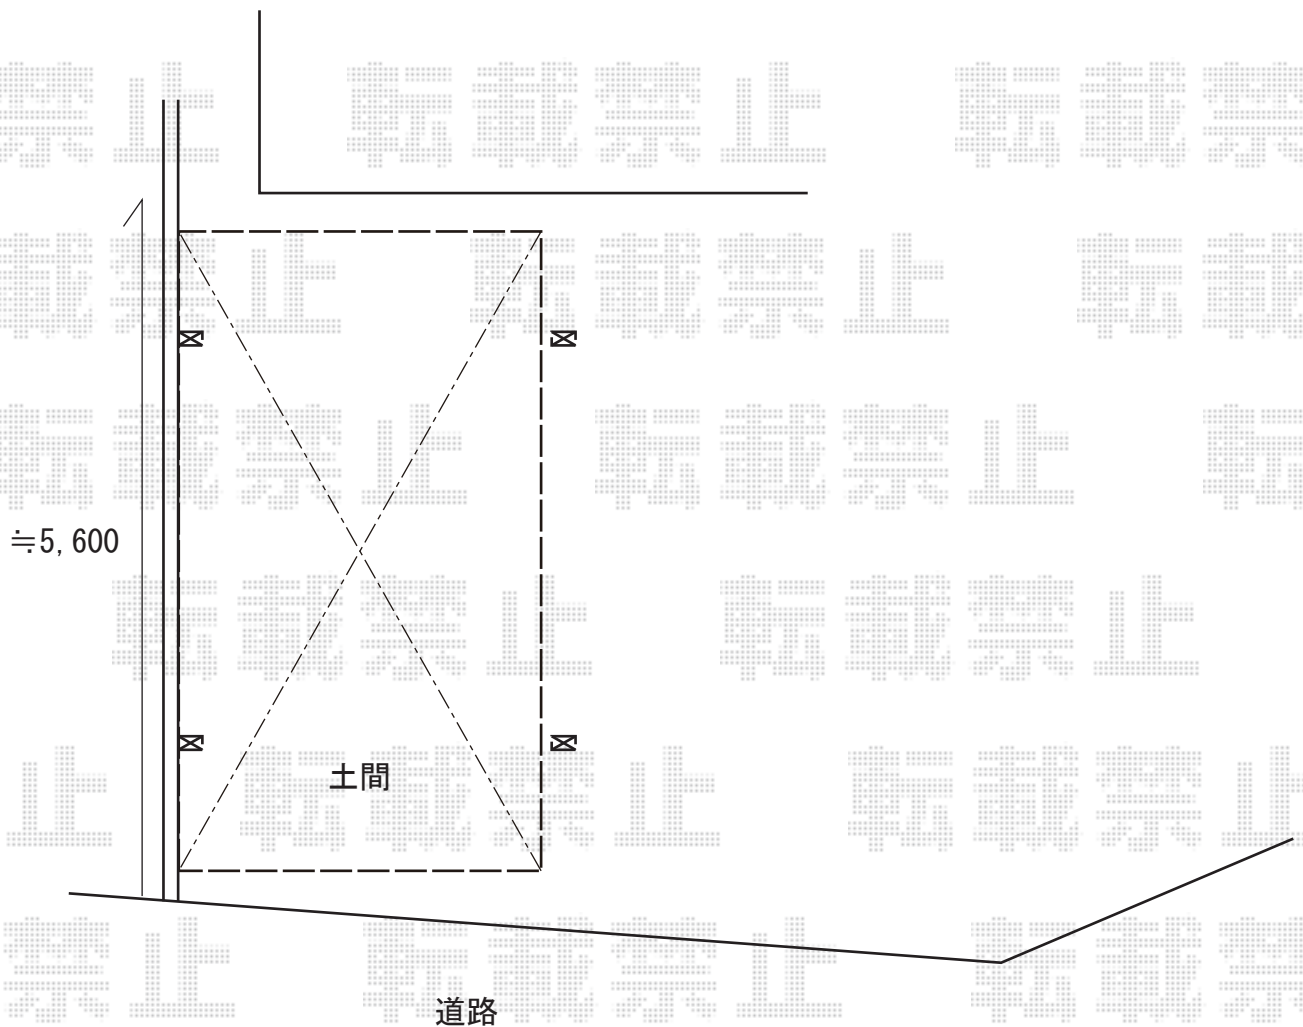

# カーポート 施工概略図

LIXIL ネスカR (ラウンドスタイル) 積雪～20cm対応

幅= 2,999mm

奥行= 5,382mm

色： シャイングレー

屋根材： 熱線吸収ポリカーボネート (ブルーマットS・すりガラス調)

柱仕様： ロング柱25仕様 (有効高 約2,500mm)

LIXIL ネスカR 着脱式サポート ロング柱(H25)用

色： シャイングレー

数量： 2本入り×1セット

2018-9-535489

担当者

小林