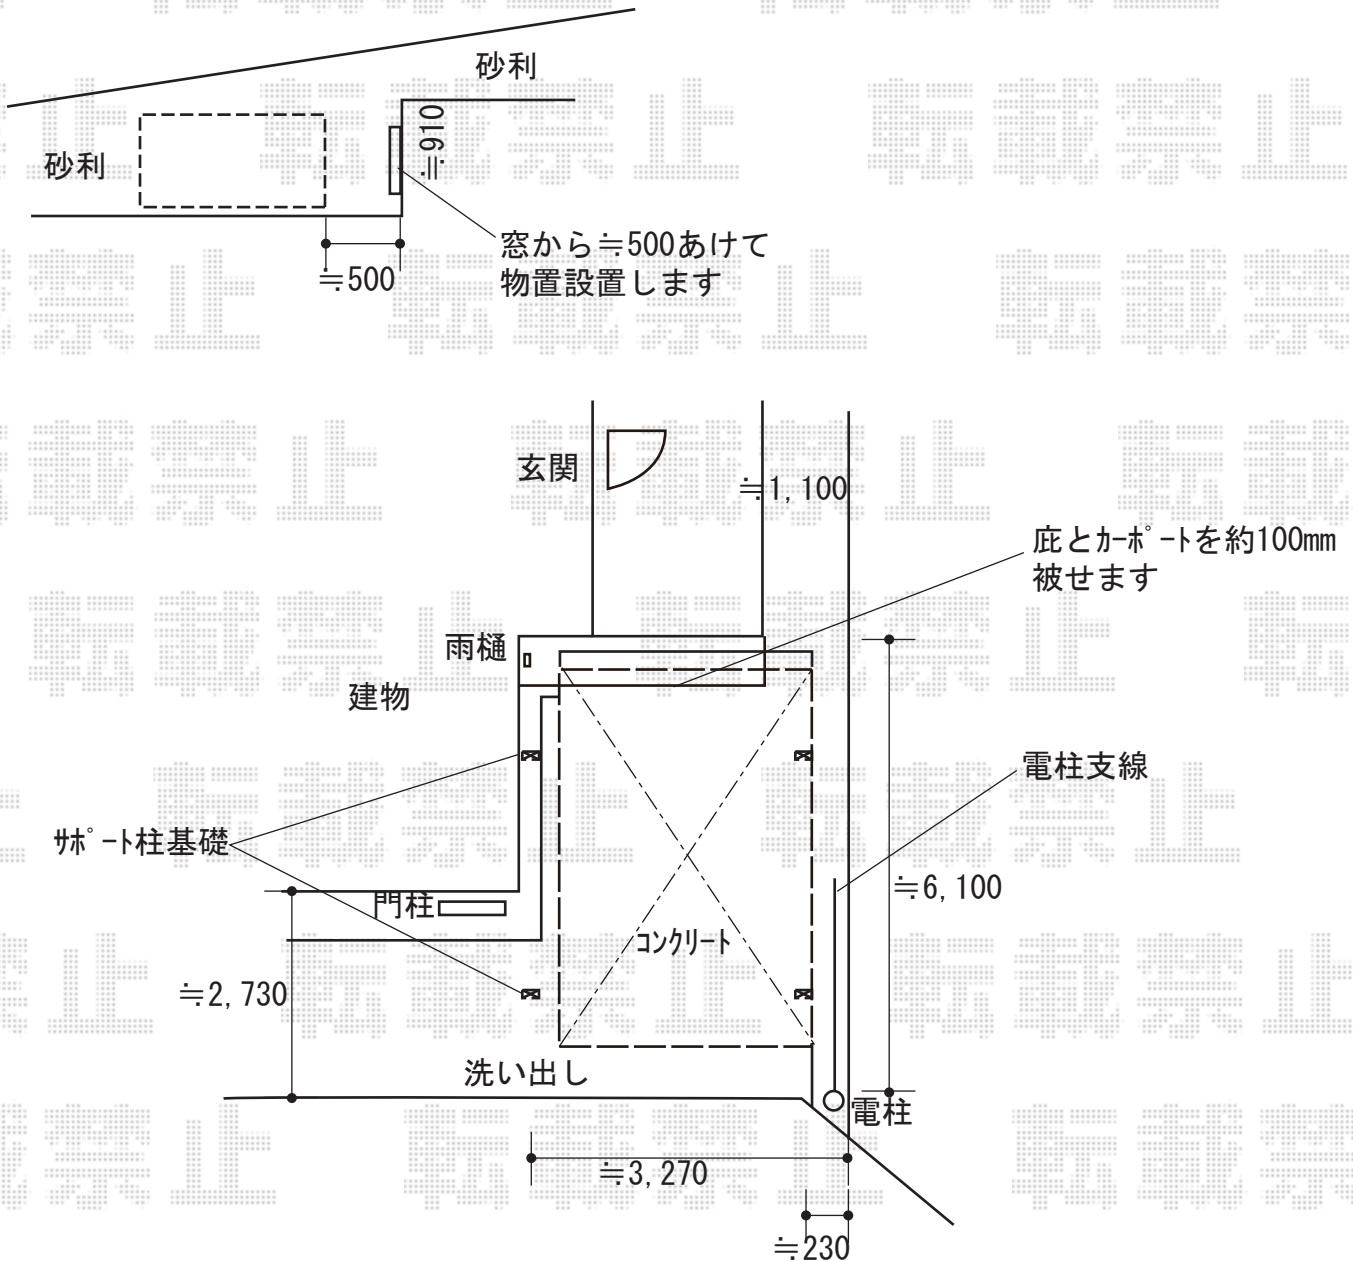

物置+カーポート 施工概略図

イナバ物置 シンプリー 一般型 1520×755×1903
 間口= 1,520mm
 奥行= 755mm
 高さ= 1,903mm
 色： フレンドリーホワイト
 屋根タイプ： 標準型
 耐荷重タイプ： 一般型
 棚タイプ： 長もの収納タイプ
 数量： 1台
 オプション： 棚板×1枚

LIXIL ネスカR (ラウンドスタイル) 積雪~20cm対応
 幅= 2,701mm
 奥行= 4,980mm
 色： シャイングレー
 屋根材： ポリカーボネート (クリアマット・すりガラス調)
 柱仕様： 標準柱仕様 (有効高 約2,200mm)

LIXIL ネスカR 着脱式サポート 2本入り 標準柱 (H22) 用×1セット
 色： シャイングレー

2018-9-535499	担当者	木挽
---------------	-----	----