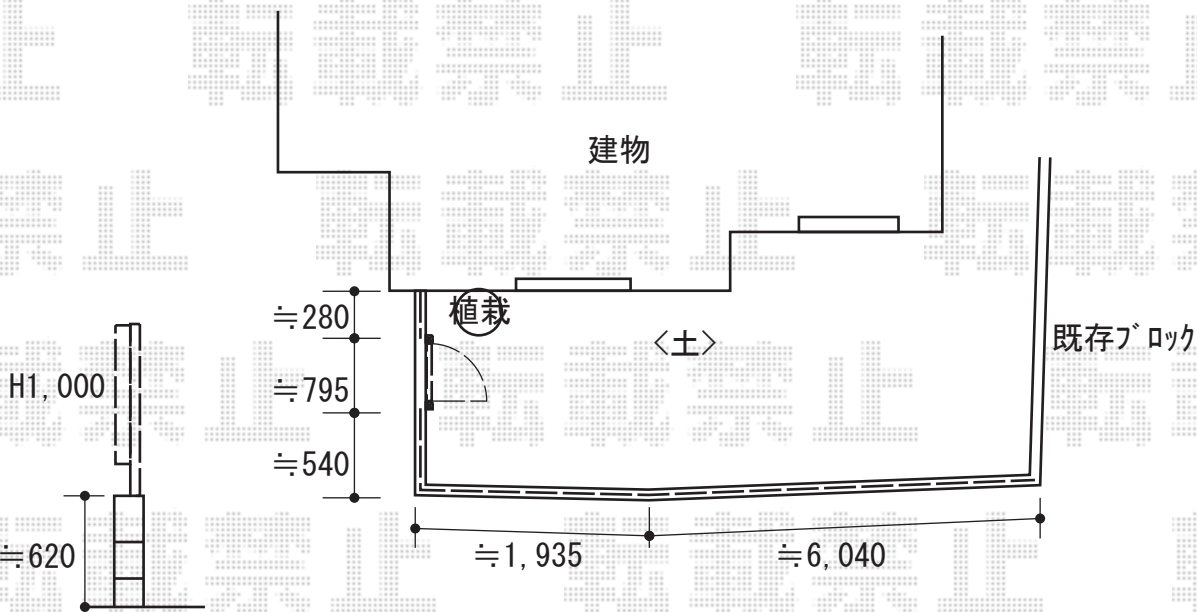

# エクステリア工事 施工概略図

LIXIL(新日軽) セレビューフェンス R3型 自在柱  
 本体1枚 (W×H) = 1000用 (1,979.5mm×920mm) × 5枚  
 自在柱: 1000用 × 11本  
 目隠しコーナー継手: 1000用 × 2セット  
 端部カバー: 1000用 × 2セット  
 エンドキャップ: 1000用 × 2セット  
 色: シャイングレー

LIXIL(TOEX) ライシス門扉 3型 太横棧 片開き 柱使用  
 扉幅 = 600mm  
 扉高 = 1,200mm  
 色: シャイングレー  
 錠: シリンダーRD錠  
 開き: 内開き