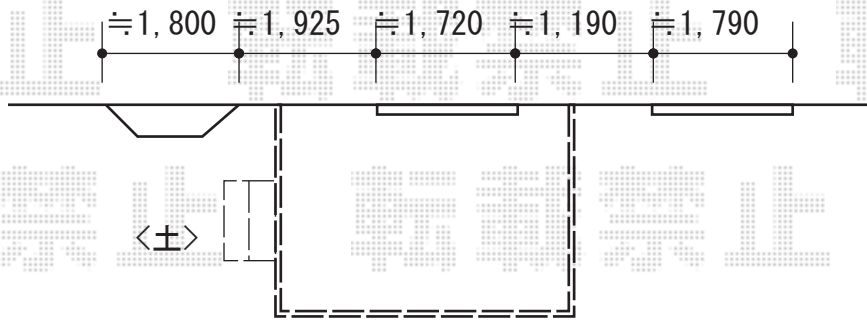

ウッドデッキ 施工概略図

Value Select マージウッドデッキ

間口= 2.0間(3,651mm)

出幅= 6尺(1,820mm)

色： レッドウッド

床板： 縦貼り

束柱： Tタイプ(400~550mm)(色： カームブラック)

Value Select ステップ Sタイプ (1段)

色： レッドウッド

建物

※図面はイメージです

2018-9-535676

担当者

木附