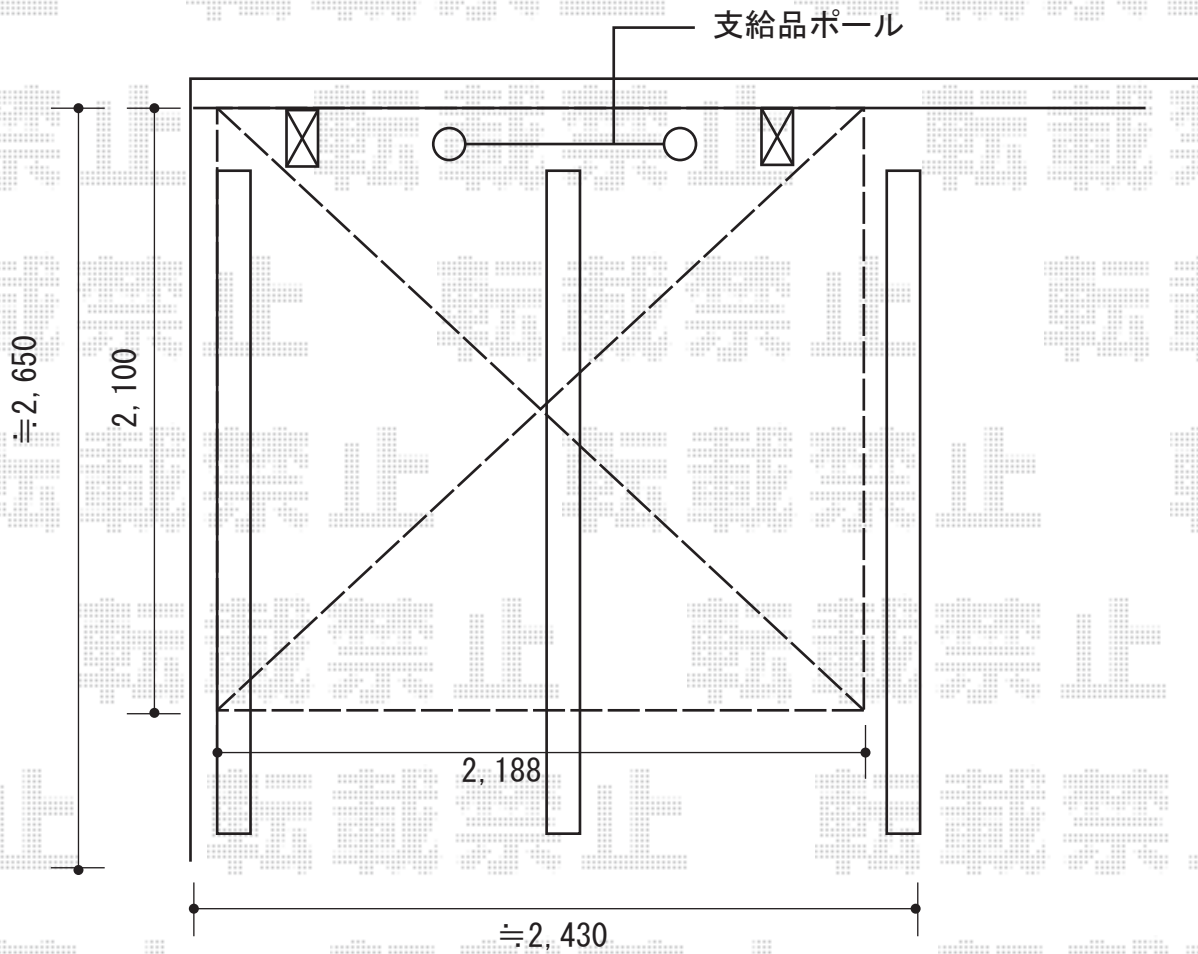

# サイクルポート 施工概略図

YKK AP レイナポートグランミニ 積雪~20cm対応  
幅= 2,100mm  
奥行= 2,188mm (3台用)  
色： プラチナステン  
屋根材： ポリカーボネート (スモークブラウン)  
柱仕様： 標準柱仕様 (有効高 約1,814mm)

※納まりはイメージです。

2018-9-535680

担当者

小林