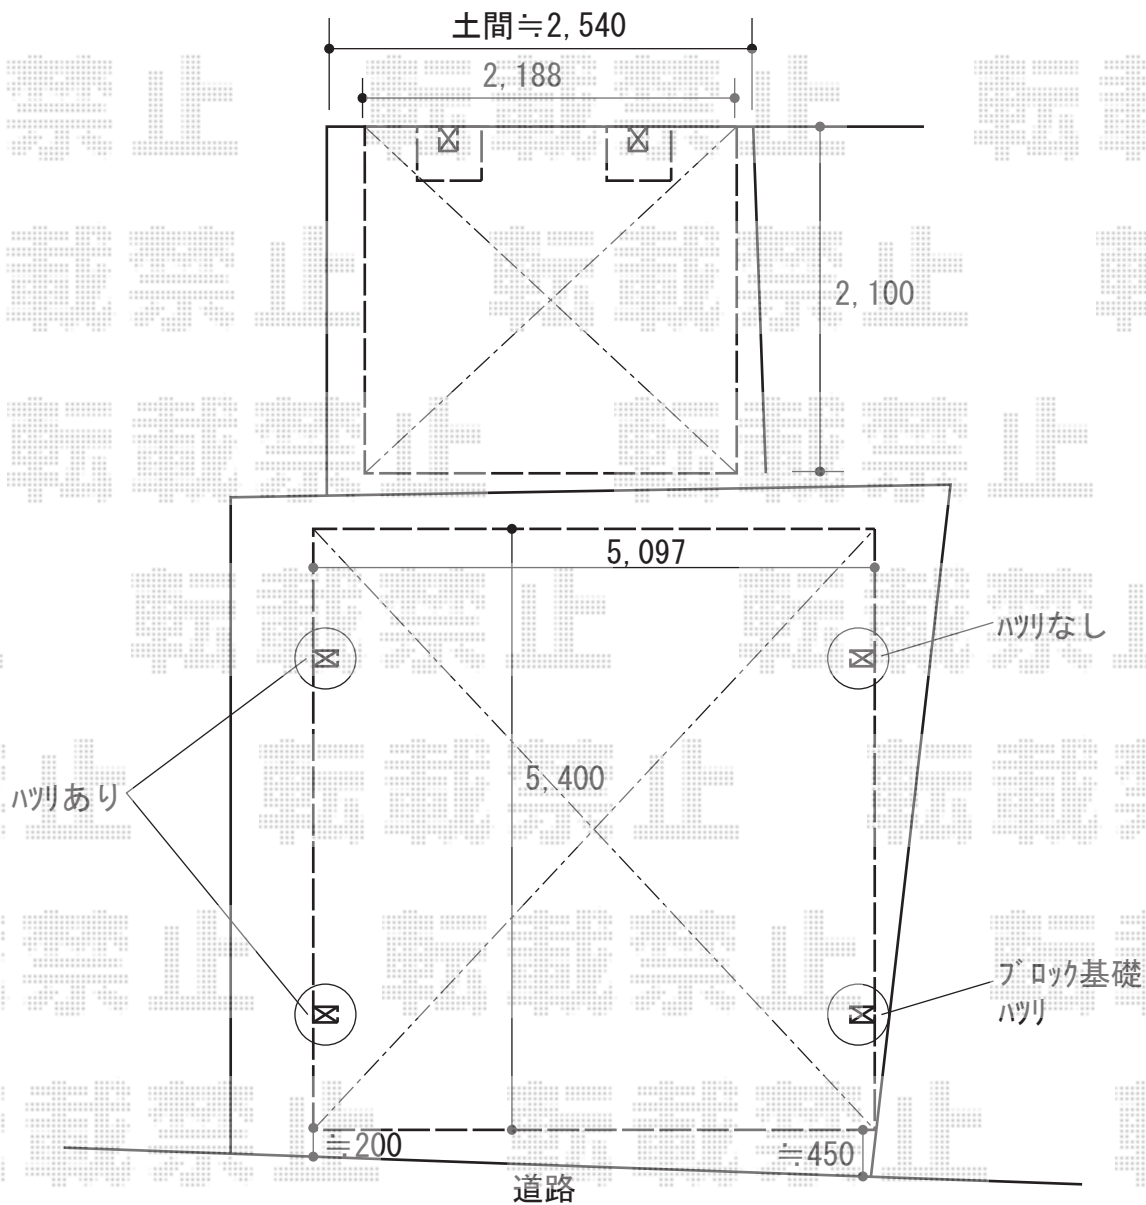

カーポート+サイクルポート 施工概略図

YKK AP レイナツインポートグラン 積雪～20cm対応

幅= 5,097mm

奥行= 5,400mm

色： プラチナステン

屋根材： 熱線遮断ポリカーボネート(クリアマット)

柱仕様： ハイルフ柱仕様(有効高 約2,350mm)

YKK AP レイナポートグランミニ 積雪～20cm対応

幅= 2,100mm

奥行= 2,188 mm(3台用)

色： プラチナステン

屋根材： 熱線遮断ポリカーボネート(クリアマット)

柱仕様： 標準柱仕様(有効高 1,814mm)

2018-9-535694

担当者

安田