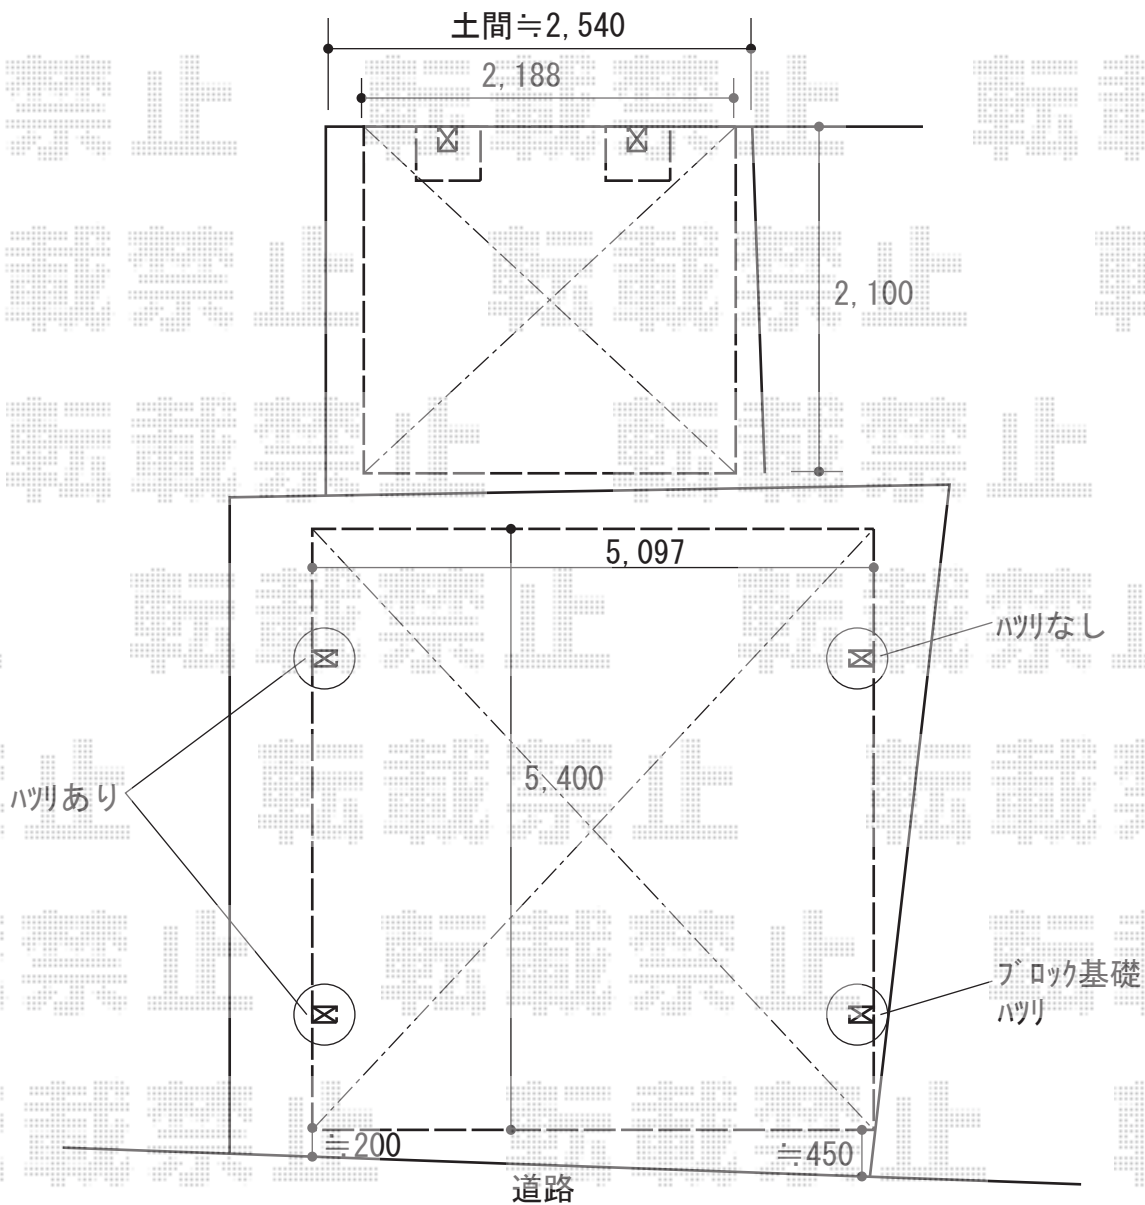

カーポート+サイクルポート 施工概略図

YKK AP レイナツインポートグラン 積雪~20cm対応

幅= 5,097mm

奥行= 5,400mm

色： プラチナステン

屋根材： 熱線遮断ポリカーボネート(クリアマット)

柱仕様： ハイルフ柱仕様(有効高 約2,350mm)

YKK AP レイナポートグランミニ 積雪~20cm対応

幅= 2,100mm

奥行= 2,188 mm(3台用)

色： プラチナステン

屋根材： 熱線遮断ポリカーボネート(クリアマット)

柱仕様： 標準柱仕様(有効高 1,814mm)

2018-9-535694

担当者

安田