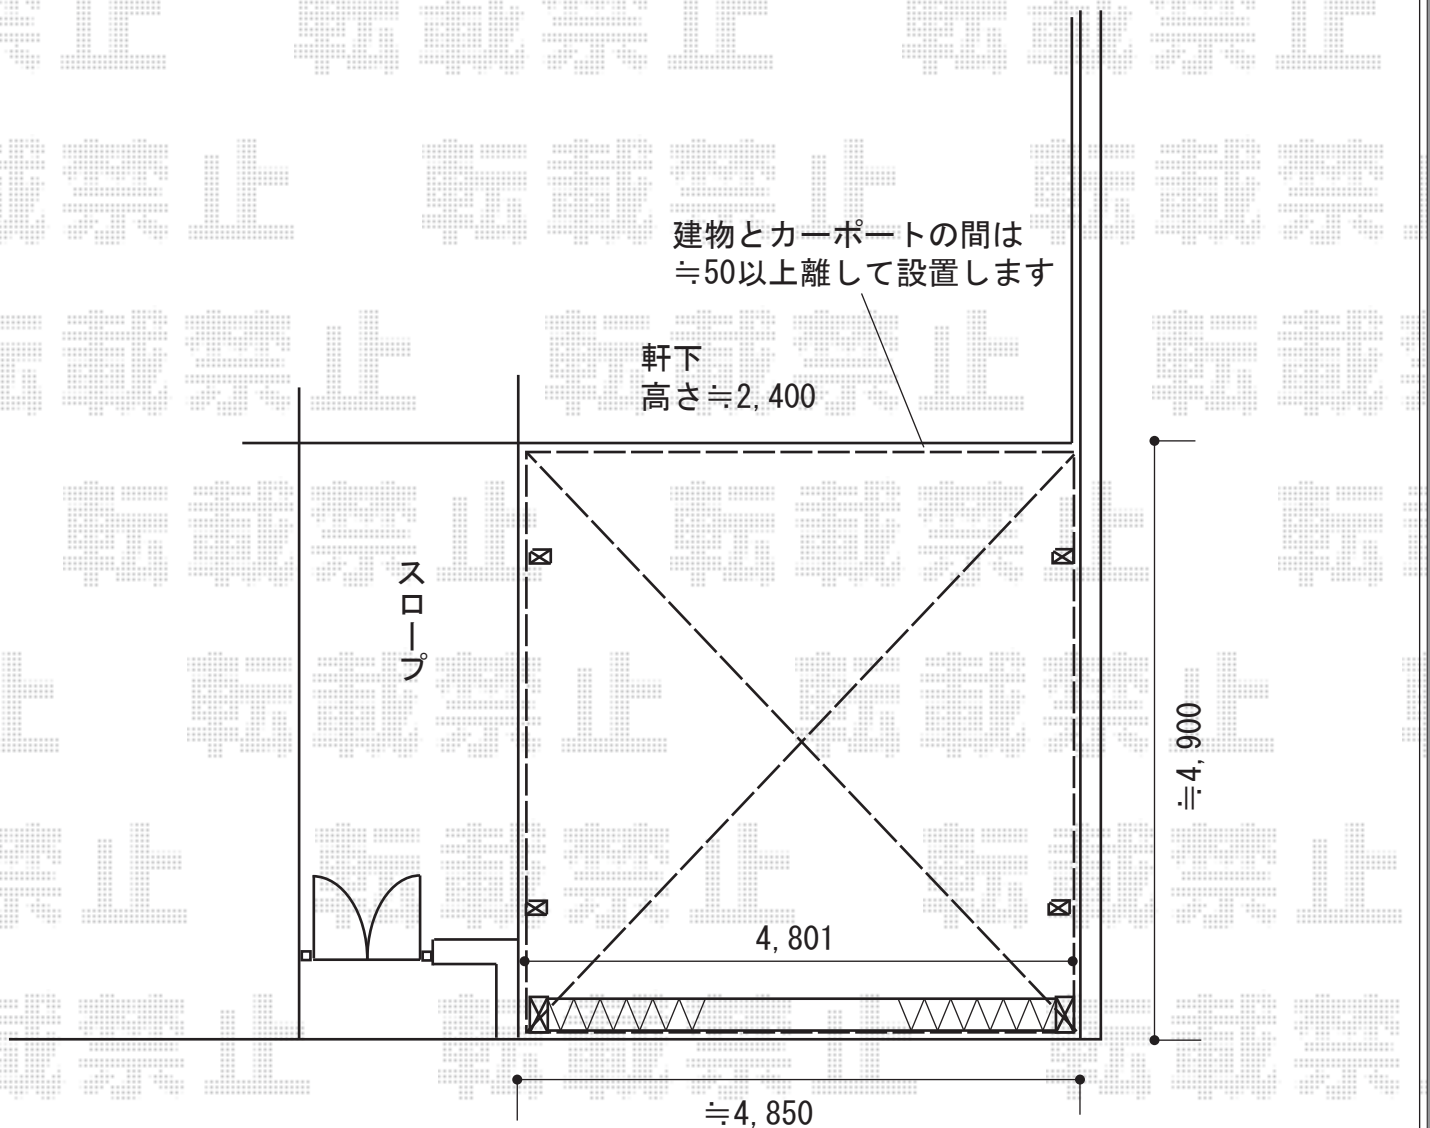

カーポート 施工概略図

YKK AP レイナツインポートグラン 積雪~20cm対応
幅= 4,801mm
奥行= 5,052mm
色: プラチナステン
屋根材: ポリカーボネート (アースブルー)
柱仕様: ハイルフ柱仕様 (有効高 約2,350mm)

2018-9-535697

担当者

村上 (公)