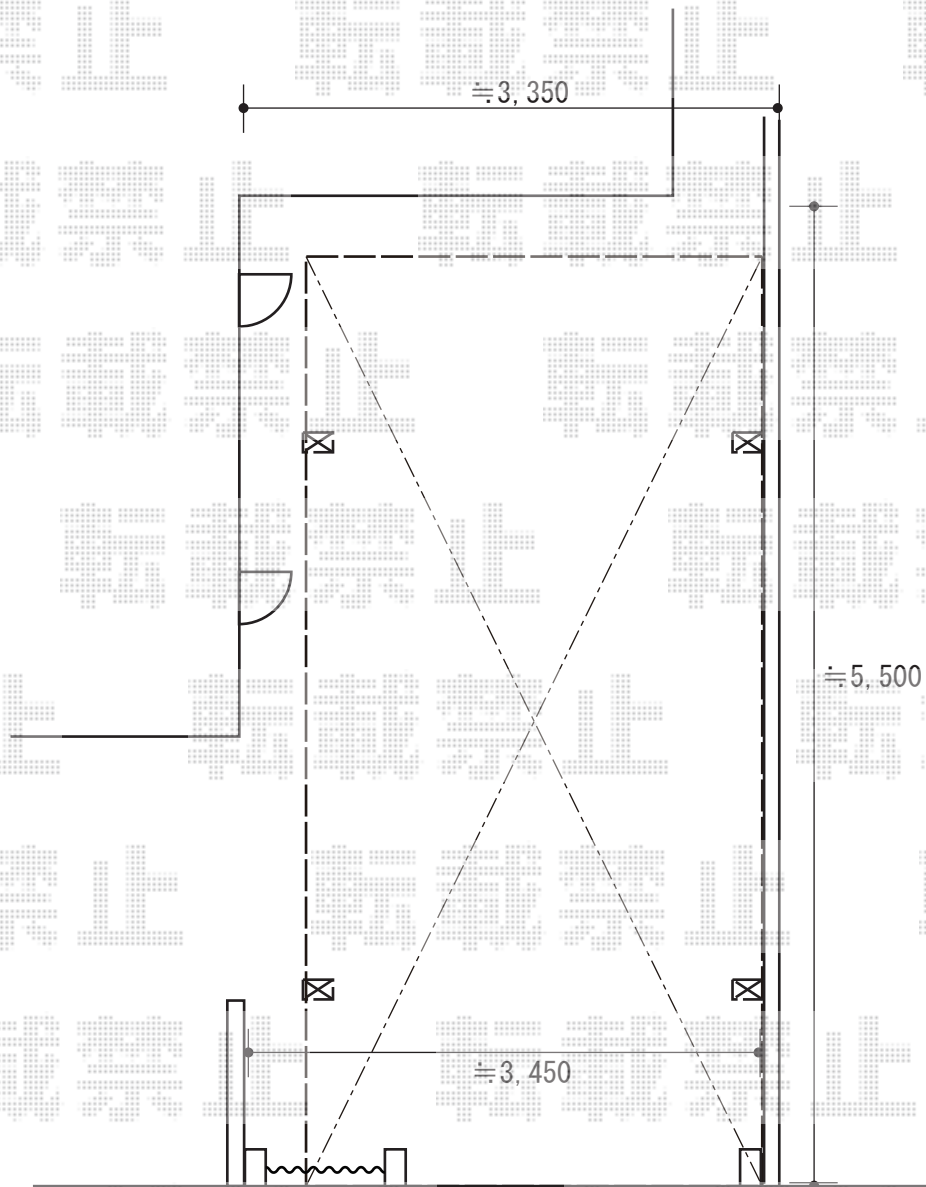

カーポート 施工概略図

YKK AP レイナワンポートグランZ 積雪~20cm対応
幅= 3,034mm
奥行= 5,052mm
色： プラチナステン
屋根材： ポリカーボネート（トーマイマット）
柱仕様： ハイルフ柱仕様（有効高 約2,350mm）
=====

YKK AP レイナワンポートグランZ 水平式物干し（カーポート柱用）標準 2本入×1セット
色： プラチナステン
=====

YKK AP レイナワンポートグランZ 屋根ふき材補強部品（1セット）
色： カームブラック*1色のみ

2018-9-535774

担当者 村上（公）