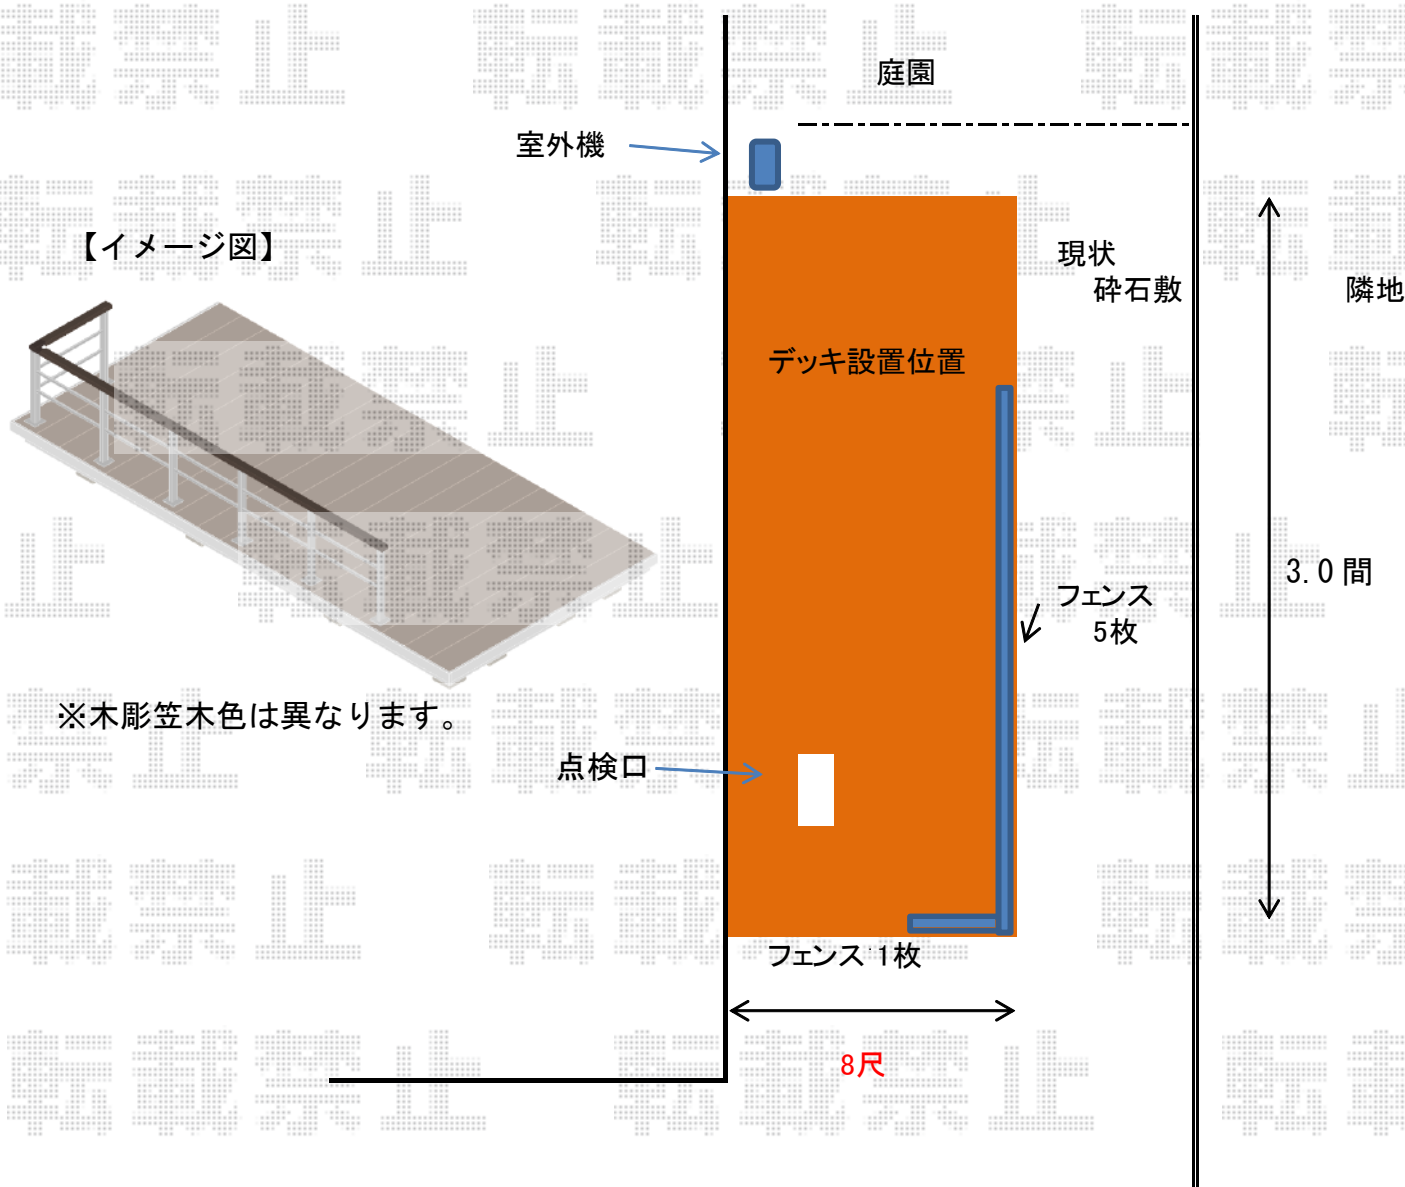

ウッドデッキ 施工概略図

三協アルミ ガーデンフロア ラステラ 床張り出し納まり

間口= 3.0間(5,340mm) 出幅= 8尺(2,527mm)

色： グレーマーブル/幕板目地材：ホワイト 床板： 縦貼り

幕板： ダブルフレーム/上色同色 ホワイト 束柱： 標準(500mm)/色：ブラック

追加部材： 点検口設置用部材一式

三協アルミ ガーデンフロア ラステラ マイリッシュM3型

笠木セット： 1スパン用×1セット 2スパン用×1セット 3スパン用×1セット

細格子セット(3型)： H=800×6セット 笠木端部キャップセット： 標準タイプ×2セット

笠木連結材セット： 1セット

支柱セット： H=800/中間・端部用B(3・4型)×6セット 90度コーナー用×1セット

笠木自在コーナー金具セット： 90度コーナー用×1セット

支柱固定部品セット： 7セット 支柱取付金具セット： 7セット

笠木色： 木調笠木(シルキーノーチェ)

アルミ格子色： ホワイト

2018-9-535817